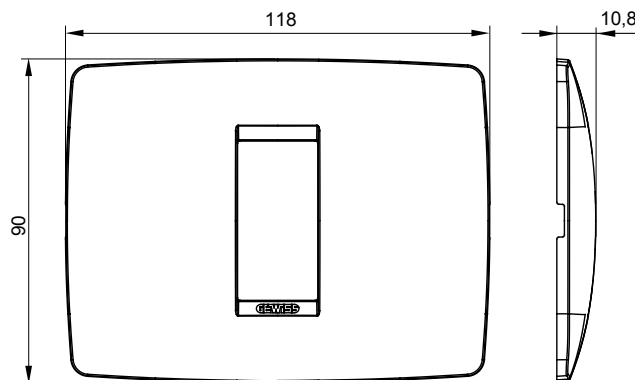

DIMENSIONAL

TECHNICAL SYMBOLOGY

STANDARDS/APPROVALS