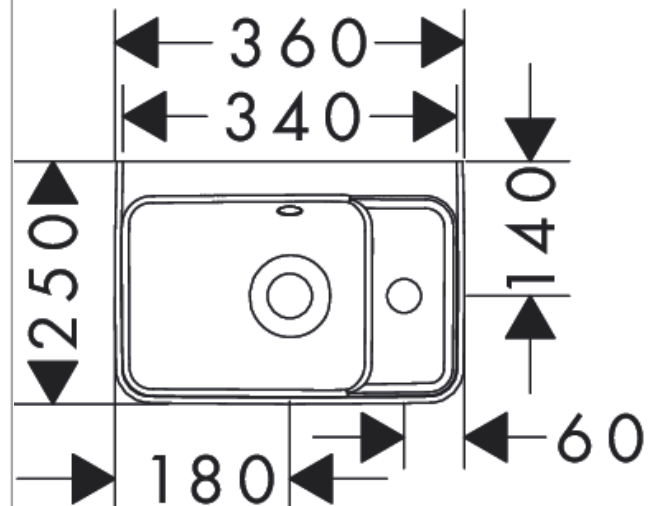

### Beschrijving

- materiaal: keramiek
- buitenste afmetingen wastafel: 360 x 250 x 105 mm (b x d x h)
- binnenhoogte wastafel: 120 mm
- SmartClean: vuilafstotende glazuurlaag
- glansgraad: glanzend
- Made to fit NoiseReduction: op maat gemaakte geluiddempende mat bijgesloten
- met één kraangat
- met overloop
- zonder afvoergarnituur
- montagewijze: wandmontage
- overloopklasse: CL20

### Maattekening

Xanua Q  
fontein 360/250 met kraangat met overloop, SmartClean  
Oppervlak: wit Artikelnummer: 61006450