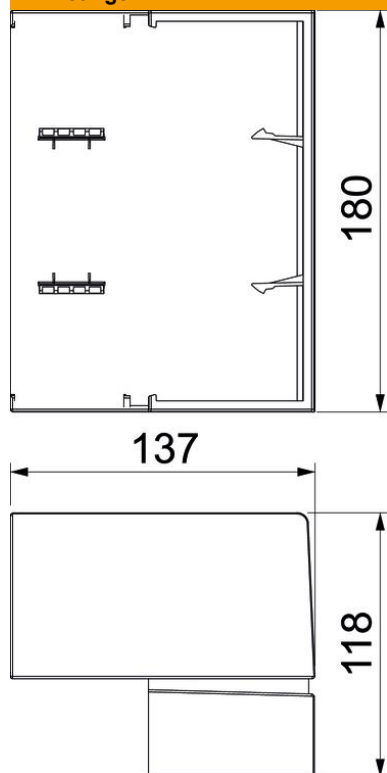

Buitenhoek als hulpstuk voor het veranderen van de richting van het Signa Base installatiekanaal.
Schuin afgesneden buitenhoek om op onderstuk te klikken. Hoek instelbaar.

PC/ABS Polycarbonaat/acrylnitriël-butadieen-styrol

Stamgegevens

Artikelnummer	6132748
Type	BRK AE70170 rws
Omschrijving 1	Buitenhoek
Omschrijving 2	SIGNA BASE 70x170 9010
Fabrikant	OBO
Dimensie	118x137x180
Kleur	zuiver wit; RAL 9010
Materiaal	Polycarbonaat/acrylnitriël-butadieen-styrol
Kleinste verkoop-eenheid	1
Eenheid van hoeveelheid	Stuk
Gewicht	20,5 kg
Eenheid gewicht	kg/100 st.
CO ₂ -voetafdruk (GWP) van wieg tot poort	1,3525 kg CO ₂ e / 1 Stuk

Afmetingen

Lengte	118 mm
Breedte	137 mm
Hoogte	180 mm

Technische gegevens

Uitvoering	Hulpstuk
Halogeenvrij	ja
Kabelklem	nee
Kanaalverbinder	nee
Montagetype van deksels	overlappend
Montagegat in bodem	nee
Beschermingsgraad	IP40
Beschermfolie	nee
Beschermingsgraad IK-code	IK07
Symmetrisch	nee
Temperatuurbereik max.	60 °C
Temperatuurbereik min.	-5 °C
Hoekbereik max.	93 mm
Hoekbereik min.	85 mm