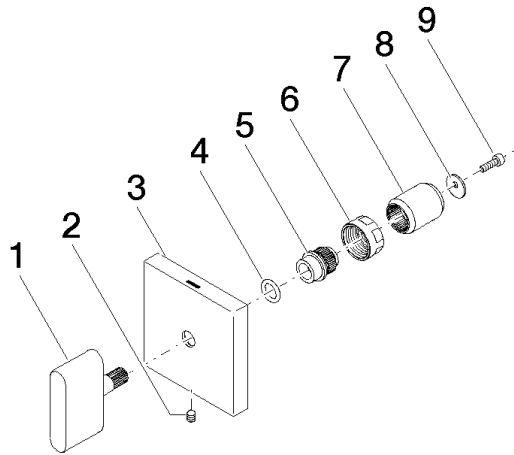

Griff für Unterputz Wand Hot oval pur 60 x 60 x 40 mm - Dark Platinum
gebürstet

90 20 70 051 03

Griff für Unterputz Wand Hot oval pur 60 x 60 x 40 mm - Dark Platinum
gebürstet

90 20 70 051 03

Griff für Unterputz Wand Hot oval pur 60 x 60 x 40 mm - Dark Platinum
gebürstet

90 20 70 051 03

Griff für Unterputz Wand Hot oval pur 60 x 60 x 40 mm - Dark Platinum gebürstet

90 20 70 051 03

Produktversion bis 11/23/2020

Produktversion ab 11/23/2020

Produktversion ab 7/1/2022

Griff für Unterputz Wand Hot oval pur 60 x 60 x 40 mm - Dark Platinum gebürstet

90 20 70 051 03

Ersatzteilstückliste

Produktversion bis 11/23/2020

Produktversion ab 11/23/2020

Produktversion ab 7/1/2022

Nr.	Artikelnummer	Benennung	Verbaumenge	Lieferzeit
	09 20 70 051-99	Griff oval pur 46 x 43,5 x 11 mm - Dark Platinum gebürstet	9	30