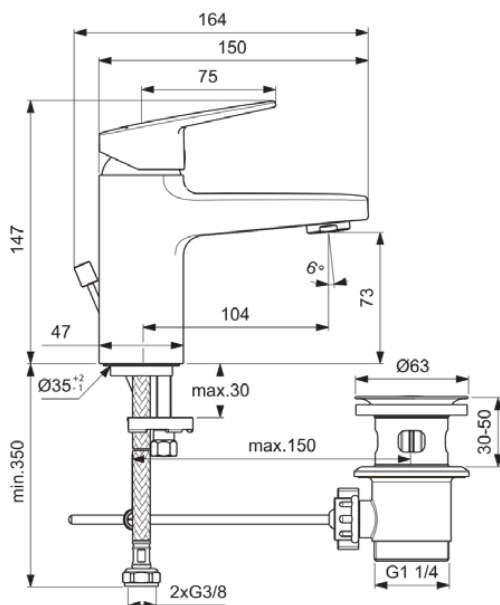

CERAPLAN

BD215AA

CERAPLAN | Wastafelmengkraan 47x173x146 mm, 104 mm sprong uitloop in chroom afwerking, 5 l/min (3 bar), met waste | EasyFix, Blue Start technologie, Click technologie, Ecoflow, EPD, FirmaFlow, SmartShine, NF gecertificeerd

Afbeelding & technische tekening

Algemene informatie

Productcategorie:	Wastafelmengkranen
Producttype:	Wastafelmengkraan
Merk:	Ideal Standard
Collectie:	CERAPLAN
Ontwerper:	Palomba Serafini Associati
Colour:	AA - Chroom
Afwerking van het oppervlak:	glanzend
Hoogte (mm):	146
Breedte (mm):	47
Lengte / sprong (mm):	173
Bevestigingswijze:	EasyFix
Nettogewicht (kg):	1.50
VVS:	702061404
EAN-code:	3800861103561