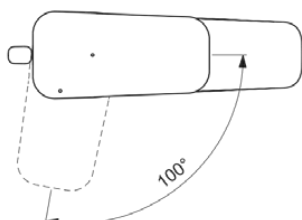

CERAPLAN

BD215AA

CERAPLAN | Wastafelmengkraan 47x173x146 mm, 104 mm sprong uitloop in chroom afwerking, 5 l/min (3 bar), met waste | EasyFix, Blue Start technologie, Click technologie, Ecoflow, EPD, FirmaFlow, SmartShine, NF gecertificeerd

Afbeelding & technische tekening

Algemene informatie

Productcategorie:	Wastafelmengkranen
Producttype:	Wastafelmengkraan
Merk:	Ideal Standard
Collectie:	CERAPLAN
Ontwerper:	Palomba Serafini Associati
Colour:	AA - Chroom
Afwerking van het oppervlak:	glanzend
Hoogte (mm):	146
Breedte (mm):	47
Lengte / sprong (mm):	173
Bevestigingswijze:	EasyFix
Nettogewicht (kg):	1.50
VVS:	702061404
EAN-code:	3800861103561