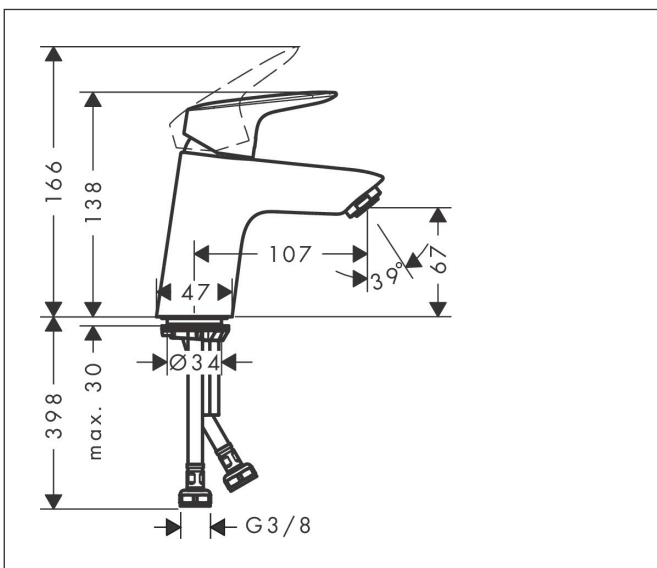

## Kenmerken

- ComfortZone: 70
- voorsprong uitloop 107 mm
- uitloophoogte: 67 mm
- greepvariant: rechte greep
- vaste uitloop
- straalsoort: normale straal
- maximale doorstroomhoeveelheid bij 3 bar: 5 l/min
- keramisch kardoes
- EU taxonomie: max 6l/min - draagt substantieel bij aan duurzaamheid

## Maat tekeningen