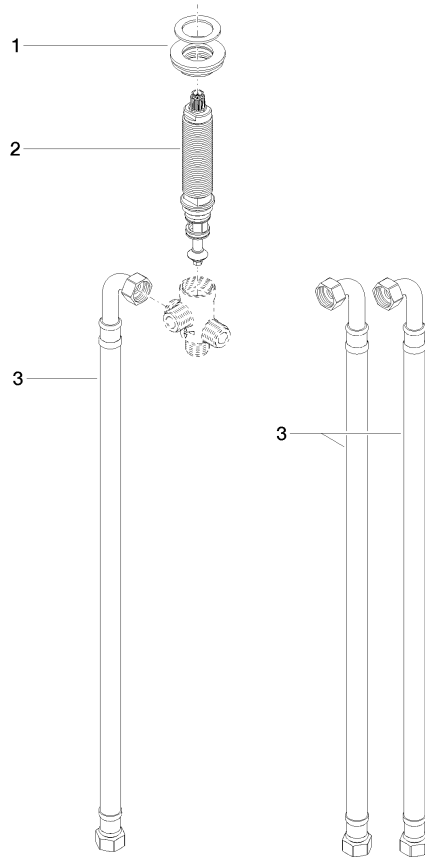

Umstellung Ersatzteil für 04.17.09.041.15.90 716x133x80 mm -

90 17 09 051 00 90

Umstellung Ersatzteil für 04.17.09.041.15.90 716x133x80 mm -

90 17 09 051 00 90

Umstellung Ersatzteil für 04.17.09.041.15.90 716x133x80 mm -

90 17 09 051 00 90

Umstellung Ersatzteil für 04.17.09.041.15.90 716x133x80 mm -

90 17 09 051 00 90

Produktversion bis 7/22/2021

Produktversion ab 8/1/2021

Umstellung Ersatzteil für 04.17.09.041.15.90 716x133x80 mm -

90 17 09 051 00 90

Ersatzteilstückliste

Produktversion bis 7/22/2021

Produktversion ab 8/1/2021

Nr.	Artikelnummer	Benennung	Verbaumenge	Lieferzeit
	90 23 10 004 01 90	Verschraubung -	5	2