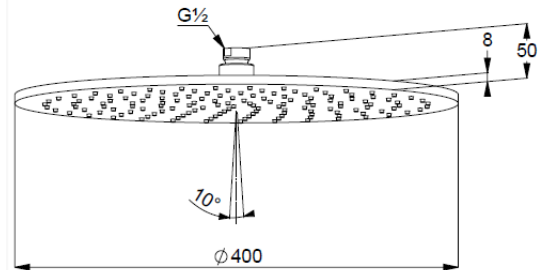

Technische Daten/ Technical Data

KLUDI A-QA
Kopfbrause 1 S
400mm
DN 15

Artikel- Nr.: 64340N2-00

Oberfläche:
N2 Brushed Gunmetal PVD

Artikeltext
Hersteller KLUDI GmbH & Co. KG
Typ: KLUDI A-QA
Kopfbrause 1 S
400mm
Artikel- Nr.: 64340N2-00

Kopfbrause 1 S
mit einer Strahlart
mit Kalkschnellreinigung
Durchflussmenge bei 3 bar 23 l/min.
Anschlussgewinde G1/2
mit Kugelgelenk
Ø 400mm
Siebdichtung

Produktabbildung/ Product picture

Maßzeichnung/ Dimensional drawing