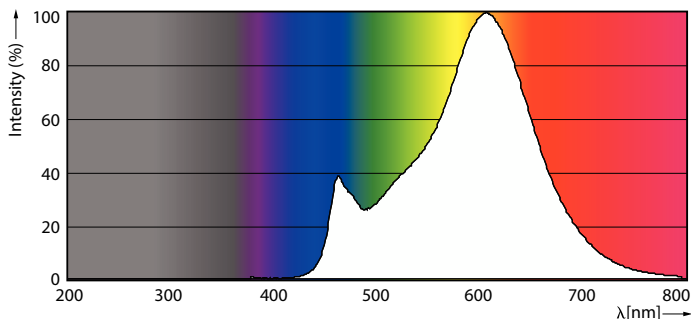

Gegevens lichttechniek	
Kleurcode	827 [CCT of 2700K]
Lichtstroom	806 lm
Kleuraanduiding	Warmwit (WW)
Geccorreleerde kleurtemperatuur (nom)	2700 K
Lichtrendement (gespec.) (nom.)	115,00 lm/W
Kleurconsistentie	<6
Kleurweergave-index (CRI)	80
LLMF bij einde nominale levensduur (nom.)	70 %
Flikkerwaarde (PstLM)	1

Maatschets

Product	D	C
LED classic 60W E27 WW G120 FR ND SRT4	125 mm	177 mm

Fotometrische gegevens

Light Distribution Diagram - LED classic 60W E27 WW G120 FR ND SRT4

Spectral Power Distribution Colour - LED classic 60W E27 WW G120 FR ND SRT4