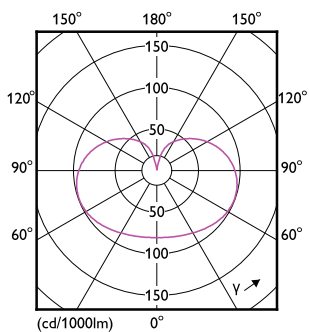

Keurmerken en classificaties

Energie-efficiëntielabel	E
Energieverbruik kWh/1.000 uur	7 kWh
EPREL-registratienummer	400294
EyeComfort	Ja

Productgegevens

Productnaam voor bestelling	LED classic 60W E27 WW G120 FR ND SRT4
-----------------------------	---

Maatschets

Product	D	C
LED classic 60W E27 WW G120 FR ND SRT4	125 mm	177 mm

Fotometrische gegevens

Light Distribution Diagram - LED classic 60W E27 WW G120 FR ND SRT4

Spectral Power Distribution Colour - LED classic 60W E27 WW G120 FR ND SRT4