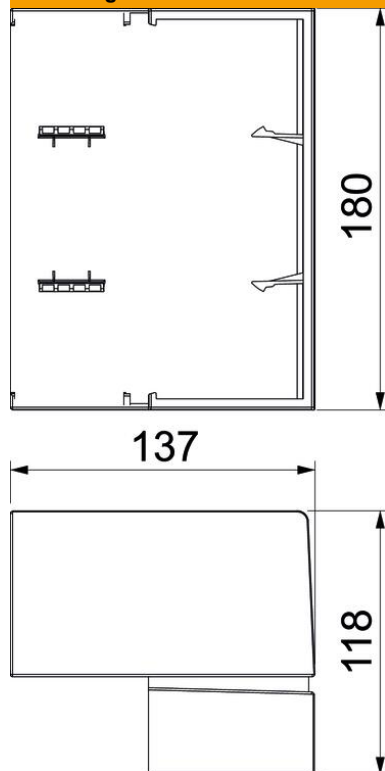

Buitenhoek als hulpstuk voor het veranderen van de richting van het Signa Base installatiekanaal.
Schuin afgesneden buitenhoek om op onderstuk te klikken. Hoek instelbaar.

PC/ABS Polycarbonaat/acrylnitriël-butadieen-styrol

Stamgegevens

| | |
|---|---|
| Artikelnummer | 6132749 |
| Type | BRK AE70170 Igr |
| Omschrijving 1 | Buitenhoek |
| Omschrijving 2 | SIGNA BASE 70x170 7035 |
| Fabrikant | OBO |
| Kleur | lichtgrijs; RAL 7035 |
| Materiaal | Polycarbonaat/acrylnitriël-butadieen-styrol |
| Kleinste verkoop-eenheid | 1 |
| Eenheid van hoeveelheid | Stuk |
| Gewicht | 23,97 kg |
| Eenheid gewicht | kg/100 st. |
| CO2-voetafdruk (GWP) van wieg tot poort | 1,3262 kg CO2e / 1 Stuk |

Afmetingen

| | |
|---------|--------|
| Lengte | 118 mm |
| Breedte | 137 mm |
| Hoogte | 180 mm |

Technische gegevens

| | |
|---------------------------|-------------|
| Uitvoering | Hulpstuk |
| Halogeenvrij | ja |
| Kabelklem | nee |
| Kanaalverbinder | nee |
| Montagetype van deksels | overlappend |
| Montagegat in bodem | nee |
| Beschermingsgraad | IP40 |
| Beschermfolie | nee |
| Beschermingsgraad IK-code | IK07 |
| Symmetrisch | nee |
| Temperatuurbereik max. | 60 °C |
| Temperatuurbereik min. | -5 °C |
| Hoekbereik max. | 93 mm |
| Hoekbereik min. | 85 mm |