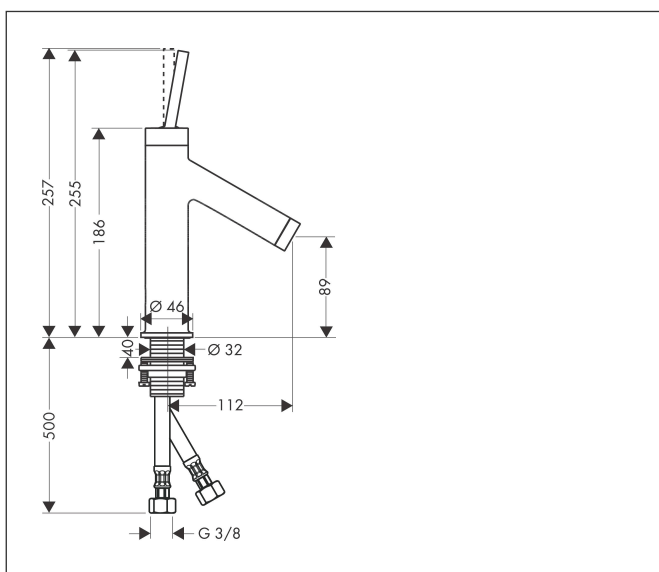

Merk	AXOR
Artikelnaam	AXOR Starck ééngreeps wastafelmengkraan 190 met pingreep en PushOpen afvoerplug
Art.nr.	10117000
Oppervlakte	chrom
Netto prijs	620,95 EUR

Product foto

Kenmerken

- ComfortZone: 90
- voorsprong uitloop 112 mm
- uitloophoogte: 89 mm
- greepvariant: Met pingreep
- vaste uitloop
- straalsoort: normale straal
- maximale doorstroomhoeveelheid bij 3 bar: 5 l/min
- keramisch kardoes
- zonder wastegarnituur, met afvoerplug (art.nr. 50001)
- EU taxonomie: max 6l/min - draagt substantieel bij aan duurzaamheid

Maat tekeningen

Technologie

Merk AXOR
Artikelnaam **AXOR Starck** ééngreeps wastafelmengkraan 190 met pingreep en PushOpen afvoerplug
Art.nr. 10117000
Oppervlakte chroom
Netto prijs 620,95 EUR

Stroomschema

Merk	AXOR
Artikelnaam	AXOR Starck ééngreeps wastafelmengkraan 190 met pingreep en PushOpen afvoerplug
Art.nr.	10117000
Oppervlakte	chrom
Netto prijs	620,95 EUR

Explosietekening voor bouwjaar: >08/12

Merk	AXOR
Artikelnaam	AXOR Starck ééngreeps wastafelmengkraan 190 met pingreep en PushOpen afvoerplug
Art.nr.	10117000
Oppervlakte	chroom
Netto prijs	620,95 EUR

Onderdelen voor bouwjaar: >08/12

Pos	Beschrijving	Art.nr.	Prijs
1	afdekkap	97155000	32,70
2	greep	10092000	64,30
3	inbusschroef M4x6	97767000	3,00
4	moer	97157000	16,60
5	O-ring 34x4	98155000	3,00
6	kardoes compl.	96339000	64,30
7	O-ring 21,95x1,78	95169000	3,00
8	kardoesadapter	95289000	20,40
9	O-Ring 30x2	98186000	3,00
10	perlator M24x1 (5 l/min)	95379000	32,70
11	O-ring 26x2	98147000	3,00
12	schachtbevestigingsset compl. (Ø 32)	13961000	20,40
13	stelring	97548000	3,00
14	aansluitslang 450 mm M8x0,75 G3/8	97206000	25,70
15	O-ring 7x1,5	98422000	3,00
a	afvoer	50001000	40,00
b	schachtverlenging	13898000	64,30
c	werktuig voor het demonteren van de greep	92124000	113,70