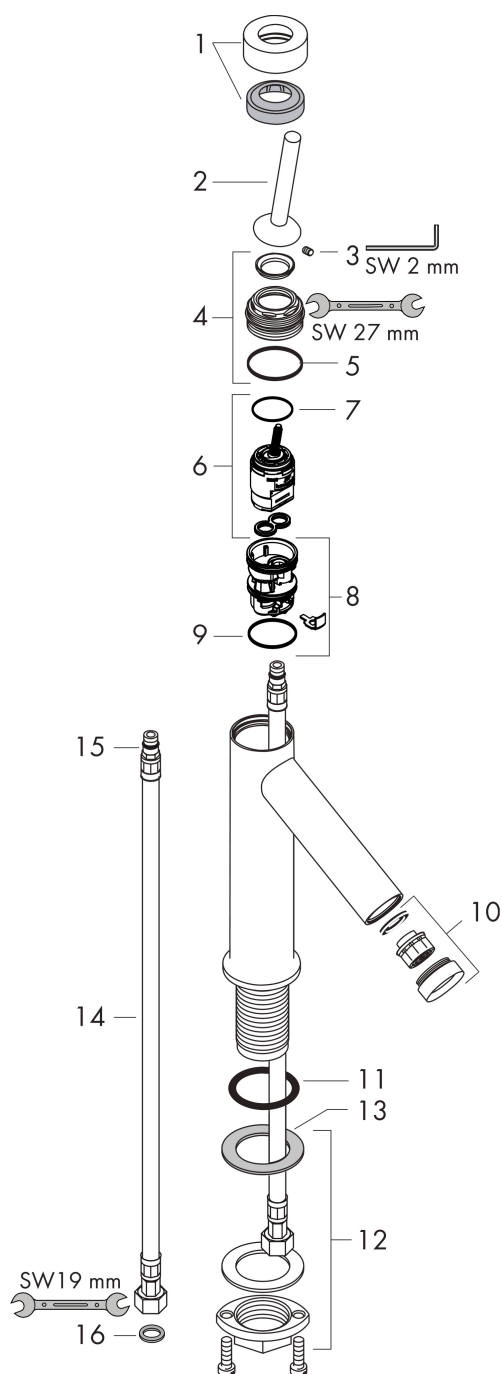

Merk	AXOR
Artikelnaam	AXOR Starck ééngreeps wastafelmengkraan 190 met pingreep en PushOpen afvoerplug
Art.nr.	10117000
Oppervlakte	chrom
Netto prijs	620,95 EUR

Product foto

Kenmerken

- ComfortZone: 90
- voorsprong uitloop 112 mm
- uitloophoogte: 89 mm
- greepvariant: Met pingreep
- vaste uitloop
- straalsoort: normale straal
- maximale doorstroomhoeveelheid bij 3 bar: 5 l/min
- keramisch kardoes
- zonder wastegarnituur, met afvoerplug (art.nr. 50001)
- EU taxonomie: max 6l/min - draagt substantieel bij aan duurzaamheid

Maat tekeningen

Technologie

Merk AXOR
Artikelnaam **AXOR Starck** ééngreeps wastafelmengkraan 190 met pingreep en PushOpen afvoerplug
Art.nr. 10117000
Oppervlakte chroom
Netto prijs 620,95 EUR

Stroomschema

Merk	AXOR
Artikelnaam	AXOR Starck ééngreeps wastafelmengkraan 190 met pingreep en PushOpen afvoerplug
Art.nr.	10117000
Oppervlakte	chrom
Netto prijs	620,95 EUR

Explosietekening voor bouwjaar: >08/12

Merk	AXOR
Artikelnaam	AXOR Starck ééngreeps wastafelmengkraan 190 met pingreep en PushOpen afvoerplug
Art.nr.	10117000
Oppervlakte	chroom
Netto prijs	620,95 EUR

Onderdelen voor bouwjaar: >08/12

Pos	Beschrijving	Art.nr.	Prijs
1	afdekkap	97155000	32,70
2	greep	10092000	64,30
3	inbusschroef M4x6	97767000	3,00
4	moer	97157000	16,60
5	O-ring 34x4	98155000	3,00
6	kardoes compl.	96339000	64,30
7	O-ring 21,95x1,78	95169000	3,00
8	kardoesadapter	95289000	20,40
9	O-Ring 30x2	98186000	3,00
10	perlator M24x1 (5 l/min)	95379000	32,70
11	O-ring 26x2	98147000	3,00
12	schachtbevestigingsset compl. (Ø 32)	13961000	20,40
13	stelring	97548000	3,00
14	aansluitslang 450 mm M8x0,75 G3/8	97206000	25,70
15	O-ring 7x1,5	98422000	3,00
a	afvoer	50001000	40,00
b	schachtverlenging	13898000	64,30
c	werktuig voor het demonteren van de greep	92124000	113,70