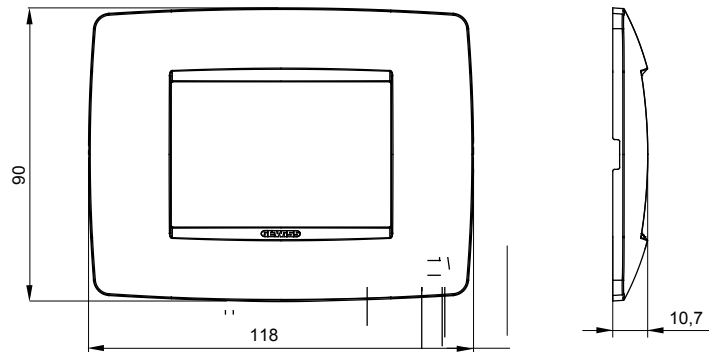

Serie van ChoruSmart huishoudelijke platen, gemaakt in een brede verscheidenheid aan vormen, kleuren, materialen en afwerkingen. Ze omvat vijf verschillende vormen (ONE, GEO, EGO, LUX, ICE en ICE Touch) voor rechthoekige dozen met een capaciteit tot 12 modules en drie verschillende vormen (ONE International, GEO International en LUX International) geschikt voor ronde/vierkante dozen, zowel enkelvoudig als gecombineerd in horizontale en verticale configuraties, met een capaciteit van 2 tot 2+2+2+2 modules. Alle platen van de ChoruSmart huishoudelijke serie gebruiken dezelfde steunen, zonder de behoefte aan aanvullende adapters. De serie omvat ook blanco platen, waterdichte IP55-platen en contourplaten.

Familie	ONE	Omschrijving	3 modules
Kleur	Toner zwart	Materiaal	Technopolymeer
Afwerking	Glimmend	Voor ondersteuning codes	GW16803, GW16803N
Gloeidraadtest	650 °C	Thermdruk met kogel	70 °C
Standaard	EN 60669-1	Electrocod	0110

### DIMENSIONAL