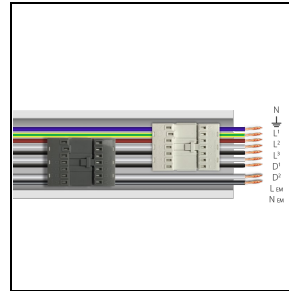

310936

RAIL-M TRY 9P DALI/EM - L 2870 mm
(inclusief 4 beugels)

☐ WH-RAL9003 / Wit RAL9003