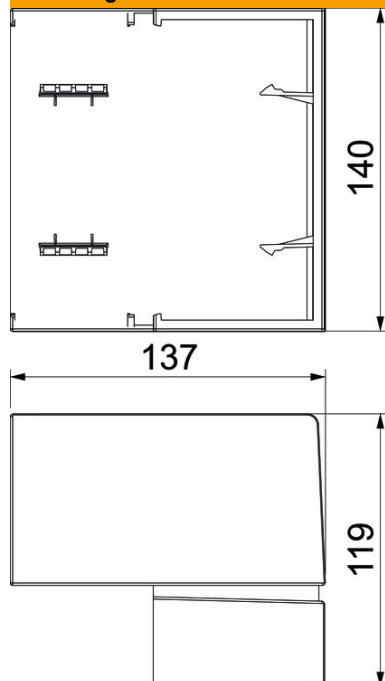

Technisch specificatieblad

Buitenhoek Signa Base AE 70130

Artikelnummer: 6132745

Buitenhoek als hulpstuk voor het veranderen van de richting van het Signa Base installatiekanaal.
Schuin afgesneden buitenhoek om op onderstuk te klikken. Hoek instelbaar.

PC/ABS Polycarbonaat/acrylnitriël-butadieen-styrol

Stamgegevens

Artikelnummer	6132745
Type	BRK AE70130 Igr
Omschrijving 1	Buitenhoek
Omschrijving 2	SIGNA BASE 70x130 7035
Fabrikant	OBO
Kleur	lichtgrijs; RAL 7035
Materiaal	Polycarbonaat/acrylnitriël-butadieen-styrol
Kleinste verkoop-eenheid	1
Eenheid van hoeveelheid	Stuk
Gewicht	17,6 kg
Eenheid gewicht	kg/100 st.
CO2-voetafdruk (GWP) van wieg tot poort	3,8825 kg CO2e / 1 Stuk

Afmetingen

Lengte	119 mm
Breedte	137 mm
Hoogte	140 mm

Technische gegevens

Uitvoering	Hulpstuk
Halogeenvrij	ja
Kabelklem	nee
Kanaalverbinder	nee
Montagetype van deksels	overlappend
Montagegat in bodem	nee
Beschermingsgraad	IP40
Beschermfolie	nee
Beschermingsgraad IK-code	IK07
Symmetrisch	nee
Temperatuurbereik max.	60 °C
Temperatuurbereik min.	-5 °C
Hoekbereik max.	93 mm
Hoekbereik min.	85 mm