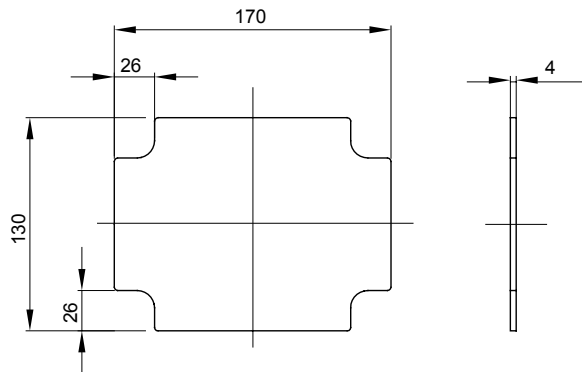

Serie 44 CE - Opbouw waterdichte verdeelkasten conform EN 60670-1 (CEI 23-48) en IEC 60670-22 (CEI 23-94) en gemaakt van hoogwaardige technopolymeren. De serie omvat versies met beschermingsgraad IP44, IP55, IP56 met gladde wanden of met sprintwartels en verschillende soorten deksels: blind/transparant, diep/gewoon, opdruk/schroeven (in kunststof, ook 1/4 slag, of in metaal). Verkrijgbaar in verschillende zelfblussende materialen (tot GWT 960 °C). Geschikt voor gewone aansluitingen, voor speciaal gebruik en voor industrieel gebruik.

Materiaal	Isolatie	Voor verdeelkasten	GW42001 - GW42002 - GW42003
Voor dozen afmetingen	190 x 140	Voor dozen hartafstand BxH (mm)	190 x 140
Electrocod	0303		

### DIMENSIONAL