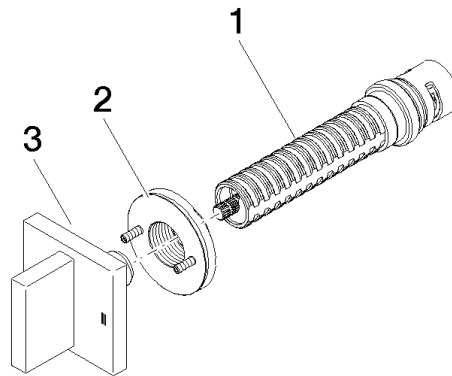

36 200 782

Produktversion ab 4/1/2022