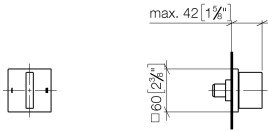

MEM UP-Zweiwege-Umstellung - Champagne (22kt Gold)

MEM

36 200 782

- Drehumstellung
- Rosette 60 x 60 mm

Passt zu MEM

Passt zu MEM

	Champagne (22kt Gold)	36 200 782-47
	Chrom	36 200 782-00
	Platin gebürstet	36 200 782-06
	Platin	36 200 782-08
	Dark Chrome	36 200 782-19
	Messing gebürstet (23kt Gold)	36 200 782-28
	Champagne gebürstet (22kt Gold)	36 200 782-46
	Dark Platin gebürstet	36 200 782-99

Benötigtes Zubehör

- UP-Zweiwege-Umstellung -** 35 202 970 90
- Max. Einbautiefe 160 mm
 - Min. Einbautiefe 115 mm

36 200 782

mm [inches]

Durchflussdiagramm

Codes & Standards

DIN 4109

ISO 3822