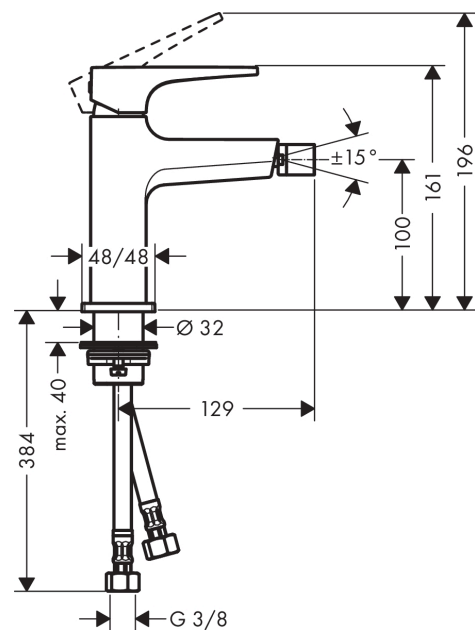

Metropol
ééngreeps bidetmengkraan mer afvoerpluggarnituur
 Finish: **Brushed Bronze** Artikelnummer: **32520140**

Beschrijving

- ééngreeps bidetmengkraan, afvoergarnituur
- voorsprong uitloop 129 mm
- uitloophoogte: 100 mm
- perlator met kogelgewricht
- straalsoort: laminaire straal
- maximale doorstroomhoeveelheid bij 3 bar: 7,5 l/min
- keramisch kardoes
- temperatuurbegrenzing instelbaar
- Kiwa K6161_Mechanical Mixers EN817

Artikeldetails

Vrijblijvende advies verkoopprijs excl. BTW	671,45 €
Vrijblijvende advies verkoopprijs incl. BTW	812,45 €

Designprijzen

Productfoto

Maattekening

Doorstroomdiagram

Metropol
ééngreeps bidetmengkraan mer afvoerpluggarnituur
 Finish: **Brushed Bronze** Artikelnummer: **32520140**

Explosietekening

Bouwjaar: >07/19

Metropol
ééngreeps bidetmengkraan mer afvoerpluggarnituur
 Finish: **Brushed Bronze** Artikelnummer: **32520140**

Reserveonderdelenlijst

Bouwjaar: >07/19

Regel	Beschrijving	Artikelnummer	Prijs incl. BTW	VE
1	greep	92995140	102,49 €	1
2	greepstop	95704000	2,90 €	1
3	afdekkap	92625140	44,89 €	1
4	moer	92689000	22,39 €	1
5	O-ring 27x1,5	92527000	11,13 €	1
6	O-ring 25x1,5	98146000	2,90 €	1
7	kardoes compl.	97685000	55,90 €	1
8	dichting	98865000	27,95 €	1
9	kardoesadapter	92628000	17,91 €	1
10	kardoesadapter	98866000	27,95 €	1
11	O-ring 23x2	98398000	2,90 €	1
12	perlator laminaar M16x1 (7 l/min)	97360140	51,79 €	1
13	kogelgewricht	97362140	51,79 €	1
14	O-ring 32x1,5	92936000	2,90 €	1
15	rozet	93048140	51,79 €	1
16	schachtbevestigingsset compl. (Ø 32)	13961000	22,39 €	1
17	vlakdichting	98749000	4,96 €	1
18	stelring	97548000	2,90 €	1
19	aansluitslang 450 mm M8x0,75 G3/8	97206000	27,95 €	1
20	O-ring 6,6x1,6	93019000	2,90 €	1
a	Afvoerplug Push-Open	50100140	-	1
b	schachtverlenging	13898000	70,30 €	1