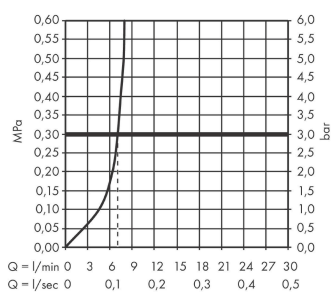

Doorstroomdiagram