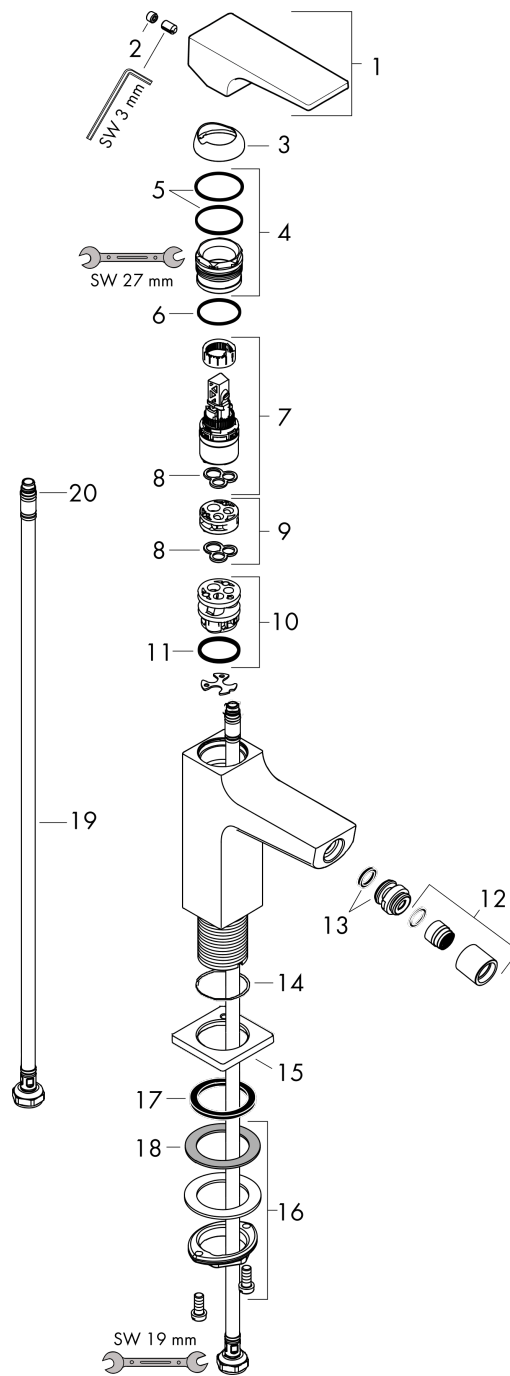

Metropol
ééngreeps bidetmengkraan mer afvoerpluggarnituur
 Finish: **Brushed Bronze** Artikelnummer: **32520140**

Beschrijving

- ééngreeps bidetmengkraan, afvoergarnituur
- voorsprong uitloop 129 mm
- uitloophoogte: 100 mm
- perlator met kogelgewricht
- straalsoort: laminaire straal
- maximale doorstroomhoeveelheid bij 3 bar: 7,5 l/min
- keramisch kardoes
- temperatuurbegrenzing instelbaar
- Kiwa K6161_Mechanical Mixers EN817

Artikeldetails

Vrijblijvende advies verkoopprijs excl. BTW	671,45 €
Vrijblijvende advies verkoopprijs incl. BTW	812,45 €

Designprijzen

Productfoto

Maattekening

Doorstroomdiagram

Metropol
ééngreeps bidetmengkraan mer afvoerpluggarnituur
 Finish: **Brushed Bronze** Artikelnummer: **32520140**

Explosietekening

Bouwjaar: >07/19

Metropol
ééngreeps bidetmengkraan mer afvoerpluggarnituur
 Finish: **Brushed Bronze** Artikelnummer: **32520140**

Reserveonderdelenlijst

Bouwjaar: >07/19

Regel	Beschrijving	Artikelnummer	Prijs incl. BTW	VE
1	greep	92995140	102,49 €	1
2	greepstop	95704000	2,90 €	1
3	afdekkap	92625140	44,89 €	1
4	moer	92689000	22,39 €	1
5	O-ring 27x1,5	92527000	11,13 €	1
6	O-ring 25x1,5	98146000	2,90 €	1
7	kardoes compl.	97685000	55,90 €	1
8	dichting	98865000	27,95 €	1
9	kardoesadapter	92628000	17,91 €	1
10	kardoesadapter	98866000	27,95 €	1
11	O-ring 23x2	98398000	2,90 €	1
12	perlator laminaar M16x1 (7 l/min)	97360140	51,79 €	1
13	kogelgewricht	97362140	51,79 €	1
14	O-ring 32x1,5	92936000	2,90 €	1
15	rozet	93048140	51,79 €	1
16	schachtbevestigingsset compl. (Ø 32)	13961000	22,39 €	1
17	vlakdichting	98749000	4,96 €	1
18	stelring	97548000	2,90 €	1
19	aansluitslang 450 mm M8x0,75 G3/8	97206000	27,95 €	1
20	O-ring 6,6x1,6	93019000	2,90 €	1
a	Afvoerplug Push-Open	50100140	-	1
b	schachtverlenging	13898000	70,30 €	1