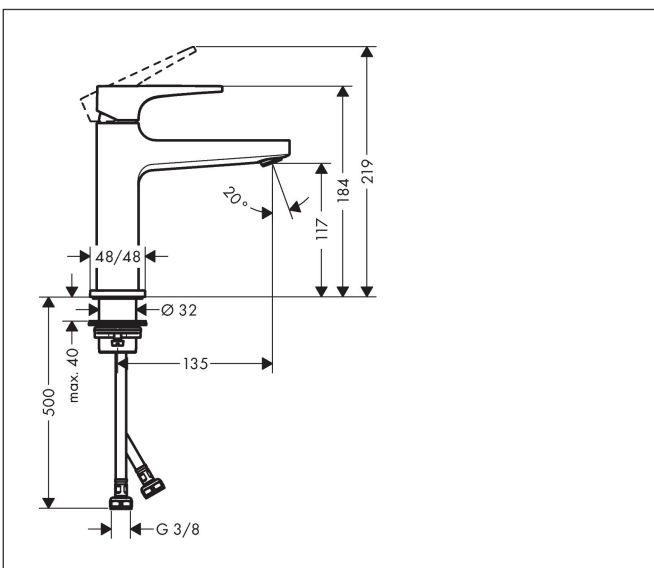

Merk hansgrohe  
 Artikelnaam **Metropol** ééngreeps wastafelmengkraan 110 rechte greep met afvoerplug  
 Art.nr. 32507990  
 Oppervlakte Polished Gold Optic  
 Netto prijs 527,57 EUR

## Kenmerken

- ComfortZone: 110
- voorsprong uitloop 135 mm
- uitloophoogte: 117 mm
- greepvariant: rechte greep
- vaste uitloop
- straalsoort: normale straal
- maximale doorstroomhoeveelheid bij 3 bar: 5 l/min
- keramisch kardoes
- push-open afvoergarnituur G 1¼
- materiaal afvoergarnituur: metaal
- EU taxonomie: max 6l/min - draagt substantieel bij aan duurzaamheid

## Maat tekeningen