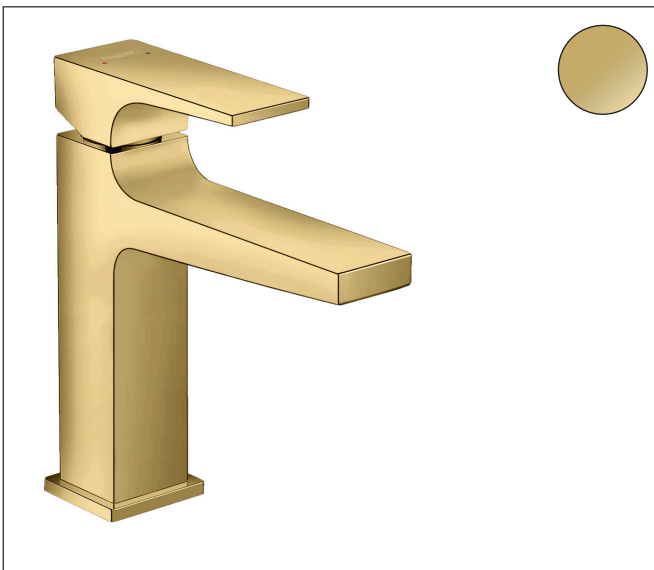

Merk hansgrohe  
 Artikelnaam **Metropol** ééngreeps wastafelmengkraan 110 rechte greep met afvoerplug  
 Art.nr. 32507990  
 Oppervlakte Polished Gold Optic  
 Netto prijs 527,57 EUR

## Kenmerken

- ComfortZone: 110
- voorsprong uitloop 135 mm
- uitloophoogte: 117 mm
- greepvariant: rechte greep
- vaste uitloop
- straalsoort: normale straal
- maximale doorstroomhoeveelheid bij 3 bar: 5 l/min
- keramisch kardoes
- push-open afvoergarnituur G 1¼
- materiaal afvoergarnituur: metaal
- EU taxonomie: max 6l/min - draagt substantieel bij aan duurzaamheid

## Certificaat

Merk hansgrohe  
 Artikelnaam **Metropol** ééngreeps wastafelmengkraan 110 rechte greep met afvoerplug  
 Art.nr. 32507990  
 Oppervlakte Polished Gold Optic  
 Netto prijs 527,57 EUR

## Stroomschema

Merk	hansgrohe
Artikelnaam	<b>Metropol</b> ééngreeps wastafelmengkraan 110 rechte greep met afvoerplug
Art.nr.	32507990
Oppervlakte	Polished Gold Optic
Netto prijs	527,57 EUR