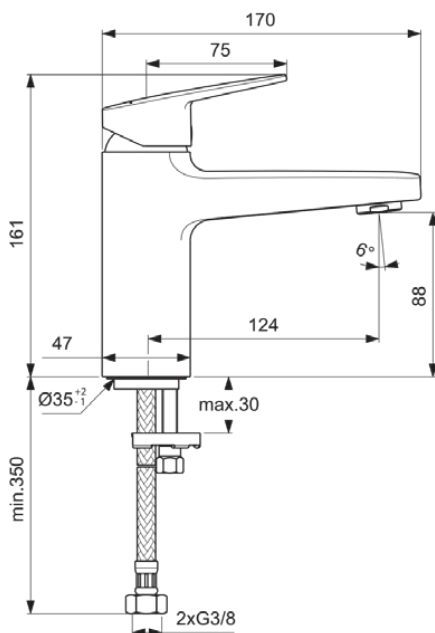

CERAPLAN

BD224AA

CERAPLAN | Wastafelmengkraan 47x170x161 mm, 124 mm sprong uitloop in chroom afwerking, 5 l/min (3 bar), zonder waste | EasyFix, Blue Start technologie, Click technologie, Ecoflow, EPD, FirmaFlow, SmartShine, NF gecertificeerd

Afbeelding & technische tekening

Algemene informatie

Productcategorie:	Wastafelmengkranen
Producttype:	Wastafelmengkraan
Merk:	Ideal Standard
Collectie:	CERAPLAN
Ontwerper:	Palomba Serafini Associati
Colour:	AA - Chroom
Afwerking van het oppervlak:	glanzend
Hoogte (mm):	161
Breedte (mm):	47
Lengte / sprong (mm):	170
Bevestigingswijze:	EasyFix
Nettogewicht (kg):	1.31
VVS:	701565404
EAN-code:	3800861103653