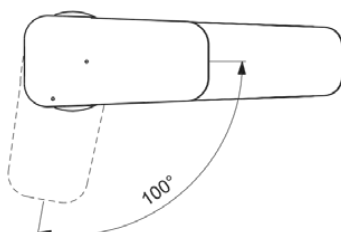

CERAPLAN

BD224AA

CERAPLAN | Wastafelmengkraan 47x170x161 mm, 124 mm sprong uitloop in chroom afwerking, 5 l/min (3 bar), zonder waste | EasyFix, Blue Start technologie, Click technologie, Ecoflow, EPD, FirmaFlow, SmartShine, NF gecertificeerd

Afbeelding & technische tekening

Algemene informatie

Productcategorie:	Wastafelmengkranen
Producttype:	Wastafelmengkraan
Merk:	Ideal Standard
Collectie:	CERAPLAN
Ontwerper:	Palomba Serafini Associati
Colour:	AA - Chroom
Afwerking van het oppervlak:	glanzend
Hoogte (mm):	161
Breedte (mm):	47
Lengte / sprong (mm):	170
Bevestigingswijze:	EasyFix
Nettogewicht (kg):	1.31
VVS:	701565404
EAN-code:	3800861103653