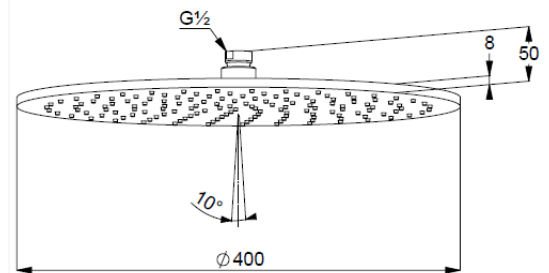

Technische Daten/ Technical Data

KLUDI A-QA
Kopfbrause 1 S
400mm
DN 15

Artikel- Nr.: 64340N5-00

Oberfläche:
N5 Stainless Brushed Nickel PVD

Artikeltext
Hersteller KLUDI GmbH & Co. KG
Typ: KLUDI A-QA
Kopfbrause 1 S
400mm
Artikel- Nr.: 64340N5-00

Kopfbrause 1 S
mit einer Strahlart
mit Kalkschnellreinigung
Durchflussmenge bei 3 bar 23 l/min.
Anschlussgewinde G1/2
mit Kugelgelenk
Ø 400mm
Siebdichtung

Produktabbildung/ Product picture

Maßzeichnung/ Dimensional drawing