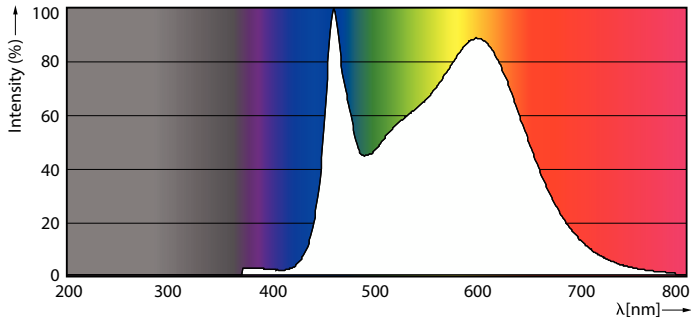

Gegevens lichttechniek	
Kleurcode	840 [CCT of 4000K]
Lichtstroom	806 lm
Kleuraanduiding	Koelwit (CW)
Gecorreleerde kleurtemperatuur (nom)	4000 K
Lichtrendement (gespec.) (nom.)	115,00 lm/W
Kleurconsistentie	<6
Kleurweergave-index (CRI)	80
LLMF bij einde nominale levensduur (nom.)	70 %
Flikkerwaarde (PstLM)	1

## Fotometrische gegevens

Light Distribution Diagram - LED classic 60W E27 CW G120 FR ND 1PF/6

General uniform lighting - LED classic 60W E27 CW G120 FR ND 1PF/6

## Fotometrische gegevens

Spectral Power Distribution Colour - LED classic 60W E27 CW G120 FR ND 1PF/6