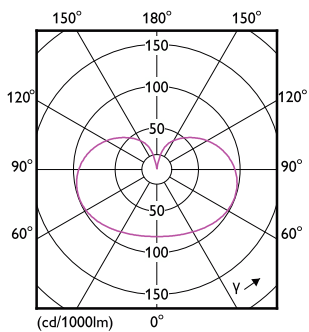

Fotometrische gegevens

Light Distribution Diagram - LED classic 60W E27 CW G120 FR ND 1PF/6