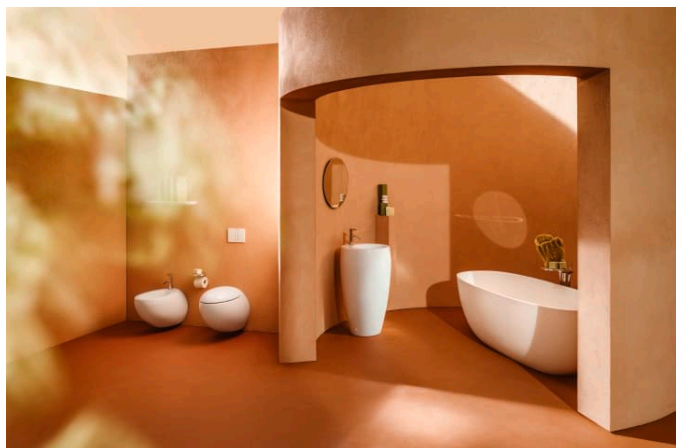

ILBAGNOALESSI

Vrijstaand bad Sentec

AFMETINGEN

Lengte	1850 mm
Breedte	800 mm
Hoogte	590 mm

KLEUR EN AFWERKING

■ 065 Mat zwart buiten / mat wit binnen

OPTIES

000 - standaard uitvoering

Materiaal : Sentec

Type installatie : Vrijstaand

Watercapaciteit : 227

Netto gewicht / kg : 142

Vorm : Ovaal

ILBAGNOALESSI

ILBAGNOALESSI is een badkamerontwerp dat al jaren de woondesign wereld heeft betoverd: Het wordt gekenmerkt door een tijdloze vorm, sprankelende fantasie en een vleugje excentriciteit. Dit design award winnende ensemble is de creatie van de Italiaanse sterontwerper, Stefano Giovannoni.