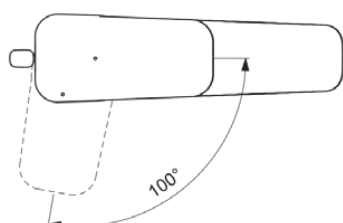

CERAPLAN

BD228AA

CERAPLAN | Wastafelmengkraan 47x184x162 mm, 124 mm sprong uitloop in chroom afwerking, 5 l/min (3 bar), met waste | EasyFix, Verstelbare uitloop, Blue Start technologie, Click technologie, Ecoflow, EPD, FirmaFlow, SmartShine, NF gecertificeerd

Afbeelding & technische tekening

Algemene informatie

Productcategorie:	Wastafelmengkranen
Producttype:	Wastafelmengkraan
Merk:	Ideal Standard
Collectie:	CERAPLAN
Ontwerper:	Palomba Serafini Associati
Colour:	AA - Chroom
Afwerking van het oppervlak:	glanzend
Hoogte (mm):	162
Breedte (mm):	47
Lengte / sprong (mm):	184
Bevestigingswijze:	EasyFix
Nettogewicht (kg):	1.60
EAN-code:	3800861103691