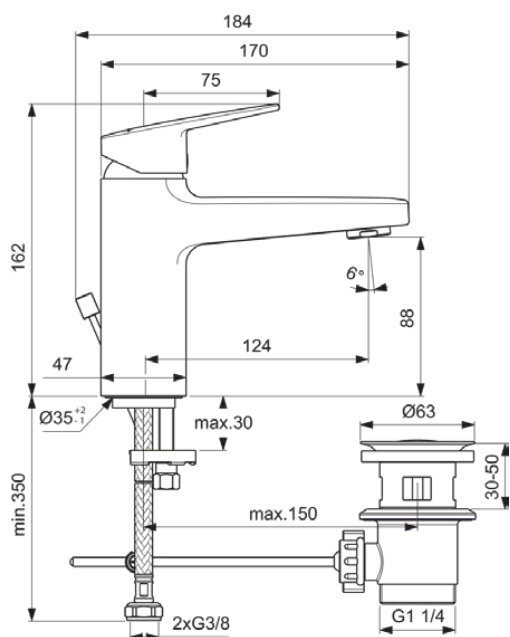

CERAPLAN

BD228AA

CERAPLAN | Wastafelmengkraan 47x184x162 mm, 124 mm sprong uitloop in chroom afwerking, 5 l/min (3 bar), met waste | EasyFix, Verstelbare uitloop, Blue Start technologie, Click technologie, Ecoflow, EPD, FirmaFlow, SmartShine, NF gecertificeerd

Afbeelding & technische tekening

Algemene informatie

Productcategorie:	Wastafelmengkranen
Producttype:	Wastafelmengkraan
Merk:	Ideal Standard
Collectie:	CERAPLAN
Ontwerper:	Palomba Serafini Associati
Colour:	AA - Chroom
Afwerking van het oppervlak:	glanzend
Hoogte (mm):	162
Breedte (mm):	47
Lengte / sprong (mm):	184
Bevestigingswijze:	EasyFix
Nettogewicht (kg):	1.60
EAN-code:	3800861103691