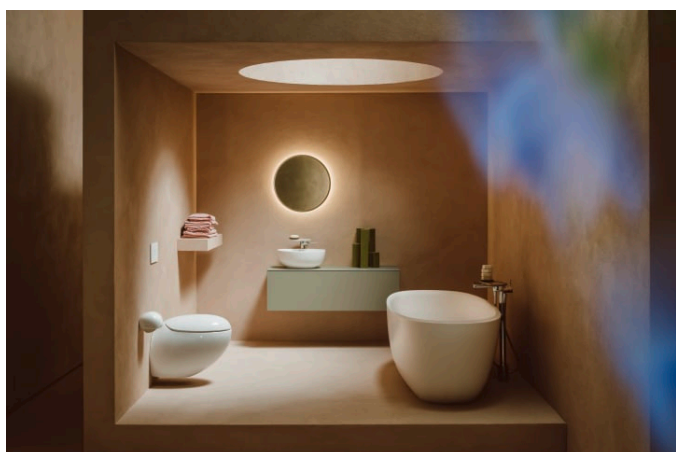

ILBAGNOALESSI

**Baignoire indépendante, en solid surface
Sentec**

DIMENSIONS

Longueur	1850 mm
Largeur	800 mm
Hauteur	590 mm

COULEUR ET FINITION

■ 065 Exterieur noir mat/interieur blanc mat

OPTIONS

000 - Modèle standard

Capacité (L) : 227

Forme : Oval

Matériau : Sentec

Poids net / kg : 142

Type d'installation : Indépendant

ILBAGNOALESSI

ILBAGNOALESSI est un projet de salle de bains qui fascine depuis des années le milieu du design d'intérieur. Il est intemporel dans son modelé, d'une totale fantaisie et un brin excentrique. L'ensemble de salle de bains, lauréat du prix du design, est une création d'une star italienne du design, Stefano Giovannoni.