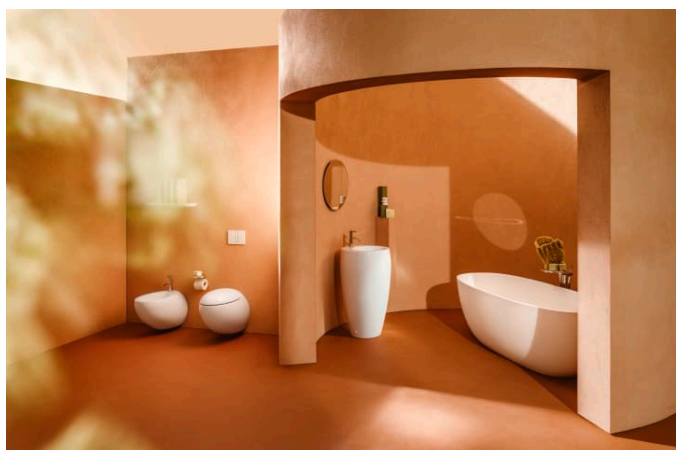

ILBAGNOALESSI

**Baignoire indépendante, en solid surface
Sentec**

DIMENSIONS

Longueur	1850 mm
Largeur	800 mm
Hauteur	590 mm

COULEUR ET FINITION

■ 065 Exterieur noir mat/interieur blanc mat

OPTIONS

000 - Modèle standard

Capacité (L) : 227

Forme : Oval

Matériau : Sentec

Poids net / kg : 142

Type d'installation : Indépendant

ILBAGNOALESSI

ILBAGNOALESSI est un projet de salle de bains qui fascine depuis des années le milieu du design d'intérieur. Il est intemporel dans son modelé, d'une totale fantaisie et un brin excentrique. L'ensemble de salle de bains, lauréat du prix du design, est une création d'une star italienne du design, Stefano Giovannoni.