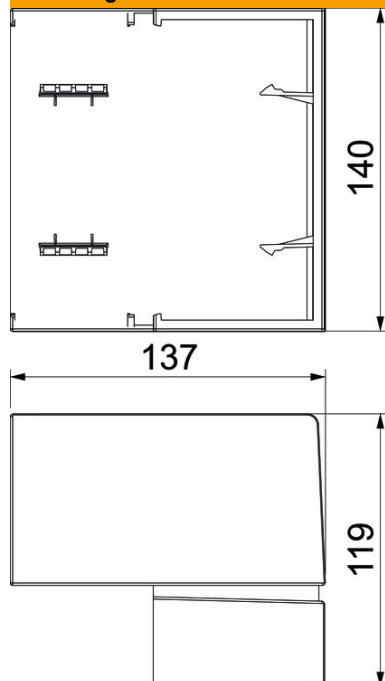

Buitenhoek als hulpstuk voor het veranderen van de richting van het Signa Base installatiekanaal.
Schuin afgesneden buitenhoek om op onderstuk te klikken. Hoek instelbaar.

PC/ABS Polycarbonaat/acrylnitriël-butadieen-styrol

Stamgegevens

Artikelnummer	6132744
Type	BRK AE70130 rws
Omschrijving 1	Buitenhoek
Omschrijving 2	SIGNA BASE 70x130 9010
Fabrikant	OBO
Dimensie	119x137x140
Kleur	zuiver wit; RAL 9010
Materiaal	Polycarbonaat/acrylnitriël-butadieen-styrol
Kleinste verkoop-eenheid	1
Eenheid van hoeveelheid	Stuk
Gewicht	17,6 kg
Eenheid gewicht	kg/100 st.
CO ₂ -voetafdruk (GWP) van wieg tot poort	1,7283 kg CO ₂ e / 1 Stuk

Afmetingen

Lengte	119 mm
Breedte	137 mm
Hoogte	140 mm

Technische gegevens

Uitvoering	Hulpstuk
Halogeenvrij	ja
Kabelklem	nee
Kanaalverbinder	nee
Montagetype van deksels	overlappend
Montagegat in bodem	nee
Dekselbreedte	0 mm
Breedte bovenstuk 2	0 mm
Breedte bovenstuk 3	0 mm
Beschermingsgraad	IP40
Beschermfolie	nee
Beschermingsgraad IK-code	IK07
Symmetrisch	nee
Temperatuurbereik max.	60 °C
Temperatuurbereik min.	-5 °C
Hoekbereik max.	93 mm
Hoekbereik min.	85 mm