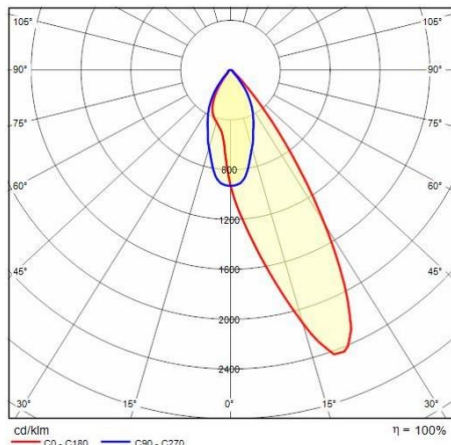

## Algemene informatie

Lamphouder:	LED	Lichtbron:	LED
Nominale lichtstroom [lm]:	9219	Reële lichtstroom [lm]:	7501
Armatuur wattage [W]:	53 W	Specifieke lichtstroom [lm/W]:	142
CRI:	80	Kleurtemperatuur [K]:	3000
Kleur / Afwerking:	WH-RAL9003 / Wit RAL9003 / Glanzend	IP waarde:	IP40
Impact resistance / impact energy:	IK05 0.8J xx3	Beschermingsklasse:	I
Optiek:	A21/M - Asymmetrische gemiddelde	Nettogewicht [kg]:	2.6
Totale lengte [mm]:	1434	Totale breedte [mm]:	66
Totale hoogte [mm]:	66		

## Fotometrische gegevens