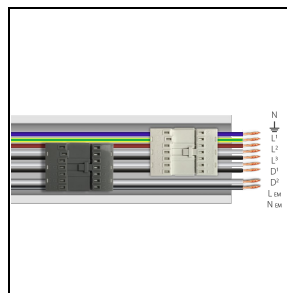

310936

RAIL-M TRY 9P DALI/EM - L 2870 mm
(inclusief 4 beugels)

☐ WH-RAL9003 / Wit RAL9003