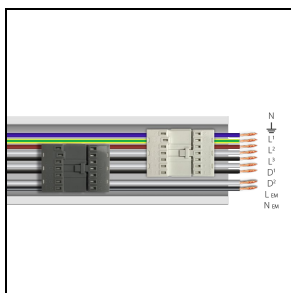

310937

RAIL-M TRY 9P DALI/EM - L 4305 mm
(inclusief 6 beugels)

☐ WH-RAL9003 / Wit RAL9003

Om een constante actualisering van haar producten te bevorderen, behoudt PERFORMANCE iN LIGHTING zich het recht voor om zonder voorafgaande kennisgeving, wijzigingen aan te brengen. Daarom is het altijd aan te raden om de laatste versie te lezen die op de website www.performanceinlighting.com is gepubliceerd. Geleverde lumenoutput en stroomverbruik, inclusief verliezen, zijn onderhevig aan een tolerantie van +/-7%. Tenzij anders vermeld, gelden de waarden bij een omgevingstemperatuur van 25°C. De garantievoorwaarden zijn beschikbaar op <https://www.performanceinlighting.com/qr/company/led-warranty>