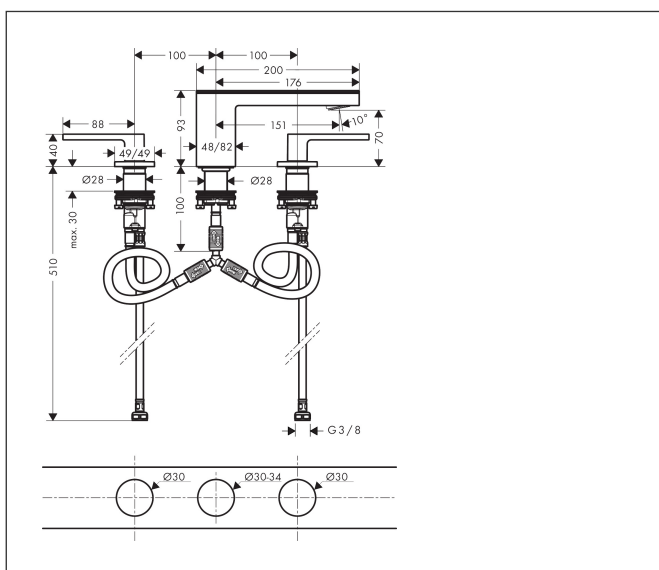

## Kenmerken

- ComfortZone: 70
- voorsprong uitloop 151 mm
- uitloophoogte: 70 mm
- greepvariant: rechte greep
- vaste uitloop
- straalsoort: PowderRain
- maximale doorstroomhoeveelheid bij 3 bar: 5 l/min
- keramische kranen warm/koud 90°
- met geïsoleerde watervoering - zonder contact met nikkel en lood
- push-open afvoergarnituur G 1¼
- EU taxonomie: max 6l/min - draagt substantieel bij aan duurzaamheid

## Maat tekeningen

## Onderdelen voor bouwjaar: >01/19

Pos	Beschrijving	Art.nr.	Prijs
1	straalschijf	93385000	91,50
2	O-ring 13x1,5	98475000	3,00
3	service eenheid	93384000	40,60
4	O-ring 8x1,75	97827000	3,00
5	doorstroombegrenzer (5 l/min)	95311000	4,80
6	aansluitslang 200 mm M10x1	92913000	40,60
7	O-ring 26x4	92191000	3,00
8	schachtbevestigingsset compl. (Ø 28)	92909000	32,70
9	stelring	97548000	3,00
10	slangaansluitbocht	92905000	32,70
11	greep warm	93379000	64,30
12	greep koud	93380000	64,30
13	rozet voor greep	93381000	
14	O-ring 33x2,5	92907000	3,00
15	greepadapter m. schroef	98932000	12,70
16	bovendeel rechts sluitend	98817000	25,70
17	bovendeel links sluitend	95366000	32,70
18	aansluitslang 400 mm M10x1	92914000	52,00
19	aansluitslang 450 mm M8x0,75 G3/8	97206000	25,70
20	O-ring 6,6x1,6	93019000	3,00
a	Afvoerplug Push-Open	51300000	85,65
b	service eenheid	93384007	40,60
c	afdekkap	47906000	424,71
d	afdekkap	47909000	424,71
e	afdekkap	47913000	424,71
f	afdekkap	47916000	424,71