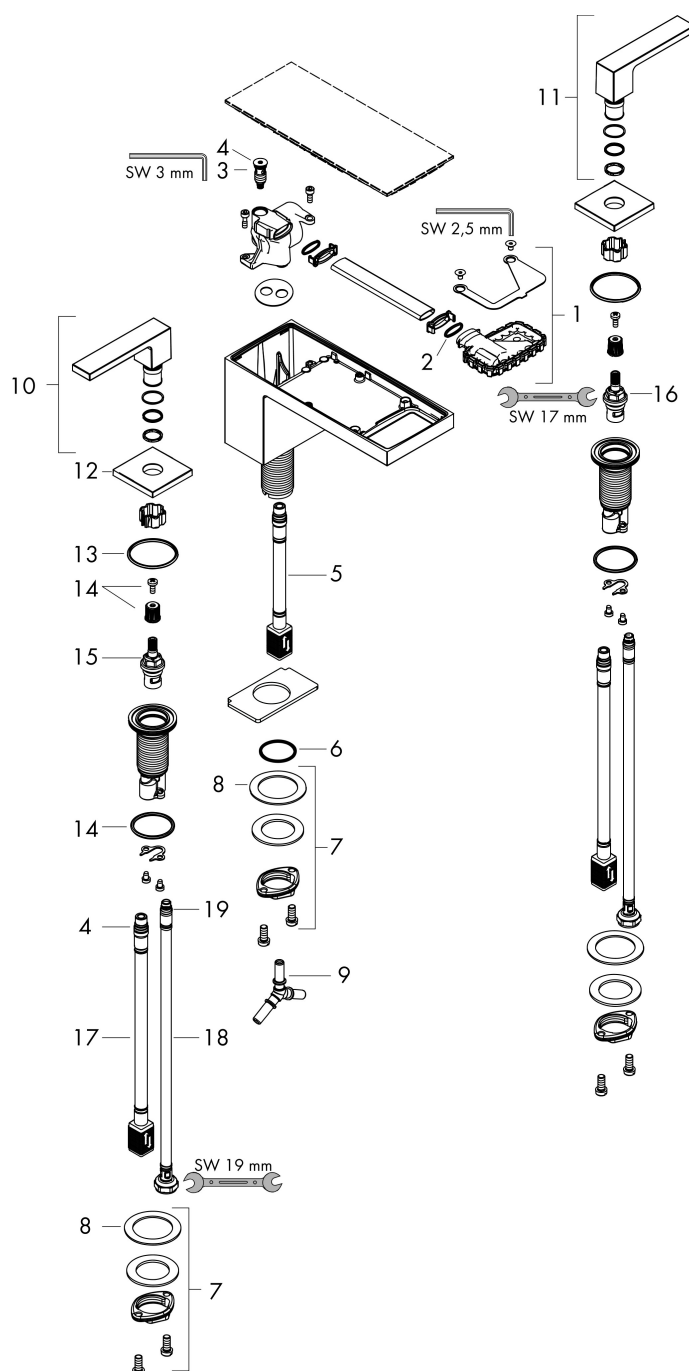

## Maat tekeningen

## Stroomschema

Merk	AXOR
Artikelnaam	<b>AXOR MyEdition</b> 3-gats wastafelkraan 70 en PushOpen afvoerplug zonder plaat
Art.nr.	47052000
Oppervlakte	chrom
Netto prijs	1.047,42 EUR

## Explosietekening voor bouwjaar: >01/19

Merk	AXOR
Artikelnaam	<b>AXOR MyEdition</b> 3-gats wastafelkraan 70 en PushOpen afvoerplug zonder plaat
Art.nr.	47052000
Oppervlakte	chrom
Netto prijs	1.047,42 EUR

## Onderdelen voor bouwjaar: >01/19

Pos	Beschrijving	Art.nr.	Prijs
1	straalschijf	93385000	91,50
2	O-ring 13x1,5	98475000	3,00
3	service eenheid	93384000	40,60
4	O-ring 8x1,75	97827000	3,00
5	doorstroombegrenzer (5 l/min)	95311000	4,80
6	aansluitslang 200 mm M10x1	92913000	40,60
7	O-ring 26x4	92191000	3,00
8	schachtbevestigingsset compl. (Ø 28)	92909000	32,70
9	stelring	97548000	3,00
10	slangaansluitbocht	92905000	32,70
11	greep warm	93379000	64,30
12	greep koud	93380000	64,30
13	rozet voor greep	93381000	
14	O-ring 33x2,5	92907000	3,00
15	greepadapter m. schroef	98932000	12,70
16	bovendeel rechts sluitend	98817000	25,70
17	bovendeel links sluitend	95366000	32,70
18	aansluitslang 400 mm M10x1	92914000	52,00
19	aansluitslang 450 mm M8x0,75 G3/8	97206000	25,70
20	O-ring 6,6x1,6	93019000	3,00
a	Afvoerplug Push-Open	51300000	85,65
b	service eenheid	93384007	40,60
c	afdekkap	47906000	424,71
d	afdekkap	47909000	424,71
e	afdekkap	47913000	424,71
f	afdekkap	47916000	424,71