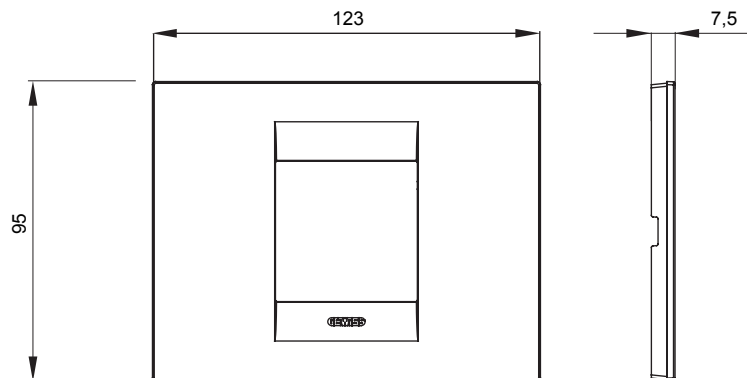

DIMENSIONAL

TECHNICAL SYMBOLOGY

STANDARDS/APPROVALS