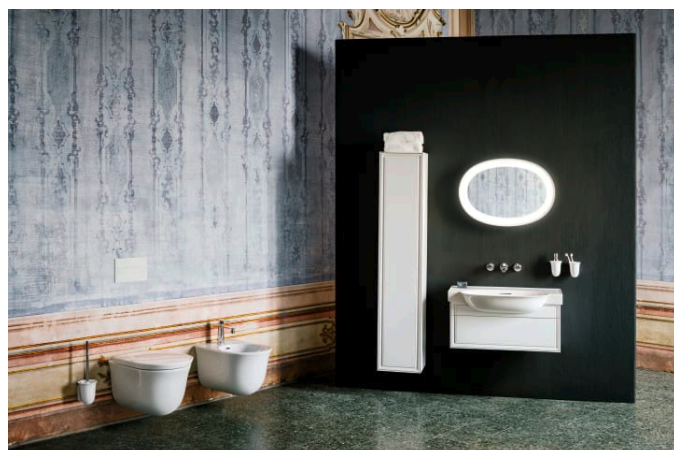

## THE NEW CLASSIC

## Lavabo mural ou à poser sur meuble ou à poser sur pieds

Socle de lavabo, pour  
lavabo 813855

**H406072085...1**

Ecoulement toujours  
ouvert avec cache pour  
soupape, SaphirKeramik

**H898188...0001**

## THE NEW CLASSIC

Une collection de salles de bain innovantes aux formes parfaites. The New Classic est l'expression même de l'objectivité des formes harmonieuses associée à un design contemporain.