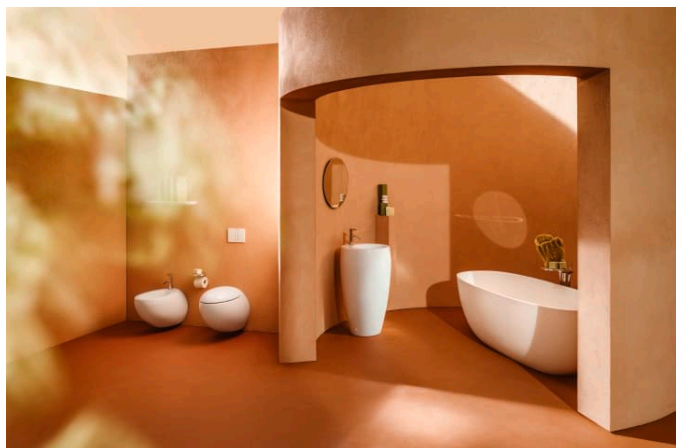

ILBAGNOALESSI

Vrijstaand bad Sentec

AFMETINGEN

Lengte	1850 mm
Breedte	800 mm
Hoogte	590 mm

KLEUR EN AFWERKING

000 Wit

OPTIES

000 - standaard uitvoering

Materiaal : Sentec

Type installatie : Vrijstaand

Watercapaciteit : 227

Netto gewicht / kg : 142

Vorm : Ovaal

ILBAGNOALESSI

ILBAGNOALESSI is een badkamerontwerp dat al jaren de woondesign wereld heeft betoverd: Het wordt gekenmerkt door een tijdloze vorm, sprankelende fantasie en een vleugje excentriciteit. Dit design award winnende ensemble is de creatie van de Italiaanse sterontwerper, Stefano Giovannoni.