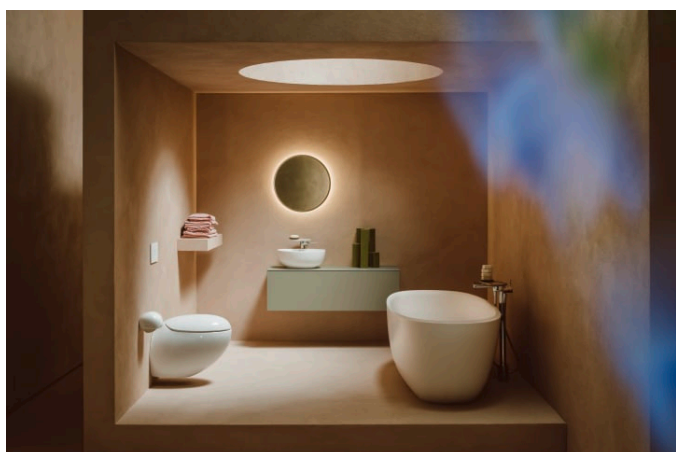

ILBAGNOALESSI

Vrijstaand bad Sentec

AFMETINGEN

Lengte	1850 mm
Breedte	800 mm
Hoogte	590 mm

KLEUR EN AFWERKING

000 Wit

OPTIES

000 - standaard uitvoering

Materiaal : Sentec

Type installatie : Vrijstaand

Watercapaciteit : 227

Netto gewicht / kg : 142

Vorm : Ovaal

ILBAGNOALESSI

ILBAGNOALESSI is een badkamerontwerp dat al jaren de woondesign wereld heeft betoverd: Het wordt gekenmerkt door een tijdloze vorm, sprankelende fantasie en een vleugje excentriciteit. Dit design award winnende ensemble is de creatie van de Italiaanse sterontwerper, Stefano Giovannoni.