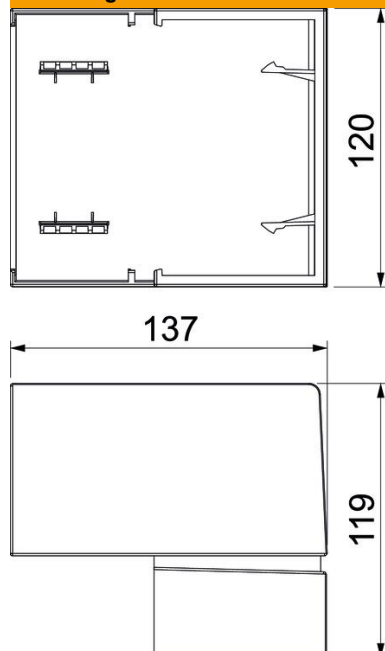

## Stamgegevens

Artikelnummer	6132740
Type	BRK AE70110 cws
Omschrijving 1	Buitenhoek
Omschrijving 2	SIGNA BASE 70x110 9001
Fabrikant	OBO
Kleur	crèmewit; RAL 9001
Materiaal	Polycarbonaat/acrylnitriël-butadieen-styrol
Kleinste verkoop-eenheid	1
Eenheid van hoeveelheid	Stuk
Gewicht	17,93 kg
Eenheid gewicht	kg/100 st.
CO2-voetafdruk (GWP) van wieg tot poort	1,0295 kg CO2e / 1 Stuk

## Afmetingen

Lengte	119 mm
Breedte	137 mm
Hoogte	120 mm