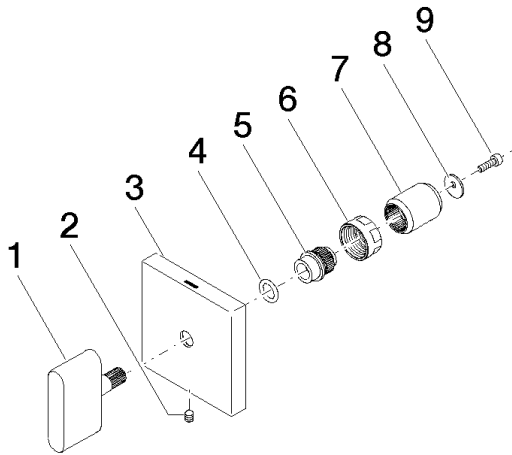

## Griff für Unterputz Wand Hot oval pur 60 x 60 x 40 mm - Platin gebürstet

---

90 20 70 051 03