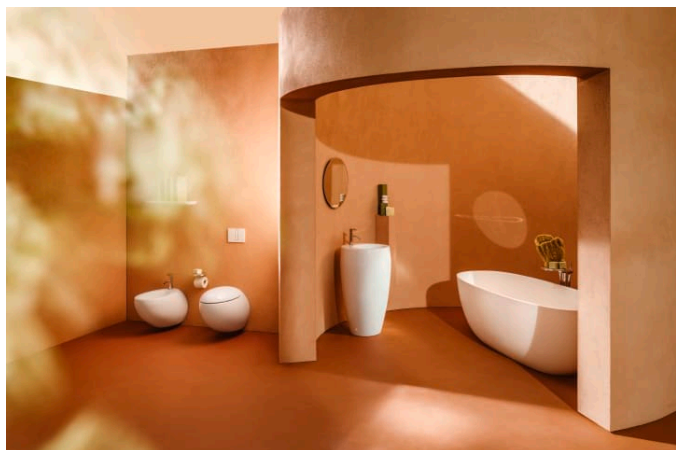

ILBAGNOALESSI

**Baignoire indépendante, en solid surface
Sentec**

DIMENSIONS

Longueur	1850 mm
Largeur	800 mm
Hauteur	590 mm

COULEUR ET FINITION

 000 Blanc

OPTIONS

000 - Modèle standard

Capacité (L) : 227

Forme : Oval

Matériau : Sentec

Poids net / kg : 142

Type d'installation : Indépendant

ILBAGNOALESSI

ILBAGNOALESSI est un projet de salle de bains qui fascine depuis des années le milieu du design d'intérieur. Il est intemporel dans son modelé, d'une totale fantaisie et un brin excentrique. L'ensemble de salle de bains, lauréat du prix du design, est une création d'une star italienne du design, Stefano Giovannoni.