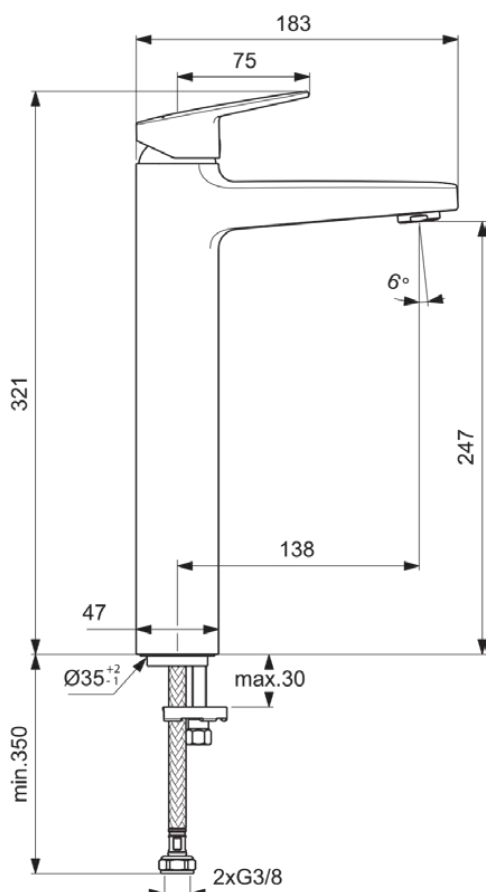

CERAPLAN

BD236AA

CERAPLAN | Wastafelmengkraan 47x183x321 mm, 138 mm sprong uitloop in chroom afwerking, 5 l/min (3 bar), zonder waste | EasyFix, Click technologie, Ecoflow, EPD, FirmaFlow, SmartShine, NF gecertificeerd

Afbeelding & technische tekening

Algemene informatie

Productcategorie:	Wastafelmengkranen
Producttype:	Wastafelmengkraan
Merk:	Ideal Standard
Collectie:	CERAPLAN
Ontwerper:	Palomba Serafini Associati
Colour:	AA - Chroom
Afwerking van het oppervlak:	glanzend
Hoogte (mm):	321
Breedte (mm):	47
Lengte / sprong (mm):	183
Bevestigingswijze:	EasyFix
Nettogewicht (kg):	2.46
EAN-code:	3800861103776