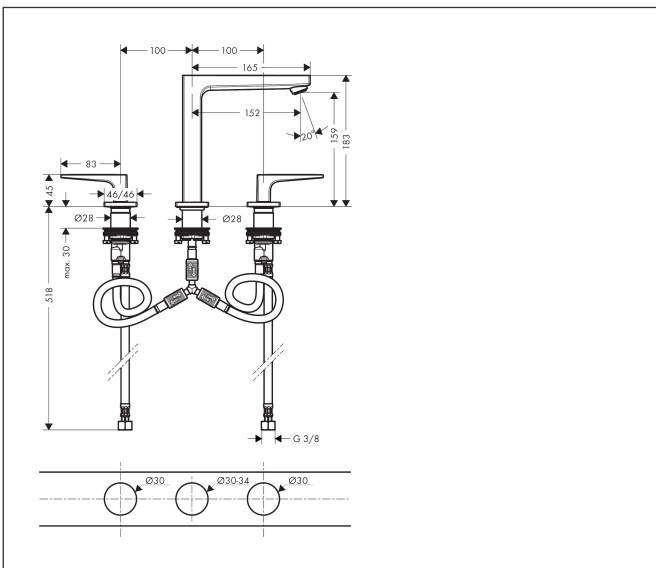

Merk hansgrohe
 Artikelnaam **Metropol** 3-gats wastafelmengkraan 160 met rechte greep en PushOpen afvoerplug
 Art.nr. 32515140
 Oppervlakte Brushed Bronze
 Netto prijs 754,32 EUR

Product foto

Kenmerken

- ComfortZone: 160
- voorsprong uitloop 152 mm
- uitloophoogte: 159 mm
- greepvariant: rechte greep
- vaste uitloop
- maximale doorstroomhoeveelheid bij 3 bar: 5 l/min
- keramische kranen warm/koud 90°
- push-open afvoergarnituur G 1/4
- materiaal afvoergarnituur: metaal
- EU taxonomie: max 6l/min - draagt substantieel bij aan duurzaamheid

Maat tekeningen

Technologie

Certificaat

Merk hansgrohe
 Artikelnaam **Metropol** 3-gats wastafelmengkraan 160 met rechte greep en PushOpen afvoerplug
 Art.nr. 32515140
 Oppervlakte Brushed Bronze
 Netto prijs 754,32 EUR

Stroomschema

Merk	hansgrohe
Artikelnaam	Metropol 3-gats wastafelmengkraan 160 met rechte greep en PushOpen afvoerplug
Art.nr.	32515140
Oppervlakte	Brushed Bronze
Netto prijs	754,32 EUR

Explosietekening voor bouwjaar: >07/19