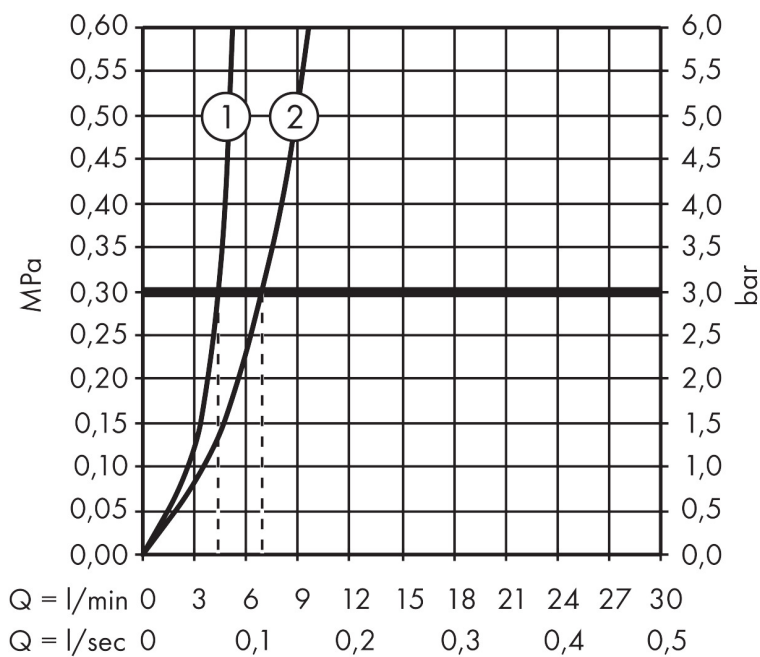

- ComfortZone: 160
- voorsprong uitloop 152 mm
- uitloophoogte: 159 mm
- greepvariant: rechte greep
- vaste uitloop
- maximale doorstroomhoeveelheid bij 3 bar: 5 l/min
- keramische kranen warm/koud 90°
- push-open afvoergarnituur G 1/4
- materiaal afvoergarnituur: metaal
- EU taxonomie: max 6l/min - draagt substantieel bij aan duurzaamheid

Maat tekeningen

Technologie

Certificaat

Merk hansgrohe
 Artikelnaam **Metropol** 3-gats wastafelmengkraan 160 met rechte greep en PushOpen afvoerplug
 Art.nr. 32515140
 Oppervlakte Brushed Bronze
 Netto prijs 754,32 EUR

Stroomschema

Merk	hansgrohe
Artikelnaam	Metropol 3-gats wastafelmengkraan 160 met rechte greep en PushOpen afvoerplug
Art.nr.	32515140
Oppervlakte	Brushed Bronze
Netto prijs	754,32 EUR

Explosietekening voor bouwjaar: >07/19