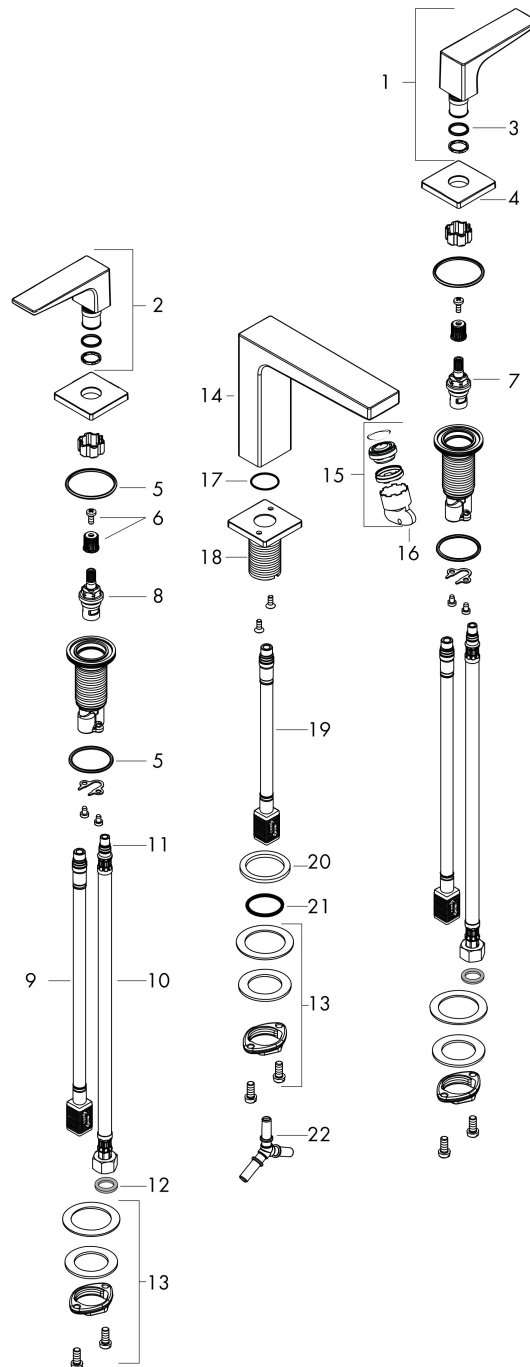

- ComfortZone: 160
- voorsprong uitloop 152 mm
- uitloophoogte: 159 mm
- greepvariant: rechte greep
- vaste uitloop
- maximale doorstroomhoeveelheid bij 3 bar: 5 l/min
- keramische kranen warm/koud 90°
- push-open afvoergarnituur G 1/4
- materiaal afvoergarnituur: metaal
- EU taxonomie: max 6l/min - draagt substantieel bij aan duurzaamheid

Maat tekeningen

Technologie

Certificaat

Merk hansgrohe
 Artikelnaam **Metropol** 3-gats wastafelmengkraan 160 met rechte greep en PushOpen afvoerplug
 Art.nr. 32515140
 Oppervlakte Brushed Bronze
 Netto prijs 754,32 EUR

Stroomschema

Merk	hansgrohe
Artikelnaam	Metropol 3-gats wastafelmengkraan 160 met rechte greep en PushOpen afvoerplug
Art.nr.	32515140
Oppervlakte	Brushed Bronze
Netto prijs	754,32 EUR

Explosietekening voor bouwjaar: >07/19

Pos	Beschrijving	Art.nr.	Prijs
1	greep koud	92917140	78,00
2	greep warm	92916140	78,00
3	O-Ring 14x1,5	98201000	3,00
4	rozet	92915140	60,90
5	O-ring 33x2,5	92907000	3,00
6	greepadapter m. schroef	98932000	12,70
7	bovendeel links sluitend	95366000	32,70
8	bovendeel rechts sluitend	98817000	25,70
9	aansluitslang 400 mm M10x1	92914000	52,00
10	aansluitslang 450 mm M8x0,75 G3/8	97206000	25,70
11	O-ring 7x1,5	98422000	3,00
12	dichtingsset	95581000	4,80
13	schachtbevestigingsset compl. (Ø 28)	92909000	32,70
14	uitloop 160 mm	93158140	548,10
15	perlator M24x1 (5 l/min)	92996000	25,70
16	servicesleutel	95661000	4,80
17	O-ring 21x1,5	98219000	3,00
18	rozet voor uitloop	92906140	117,60
19	aansluitslang 200 mm M10x1	92913000	40,60
20	vlakdichting	98749000	4,80
21	O-ring 26x4	92191000	3,00
22	slangaansluitbocht	92905000	32,70
a	Afvoerplug Push-Open	50100140	89,52