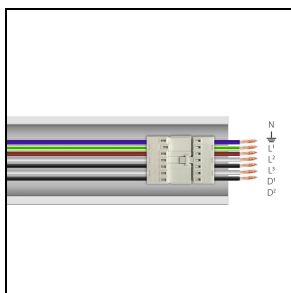

RAIL-M TRY 7P DALI - L 1435 mm
(inclusief 2 beugels)

WH-RAL9003 / Wit RAL9003

310560

RAIL-M TRY 7P DALI - L 2870 mm
(inclusief 4 beugels)

WH-RAL9003 / Wit RAL9003

310561

RAIL-M TRY 7P DALI - L 4305 mm
(inclusief 6 beugels)