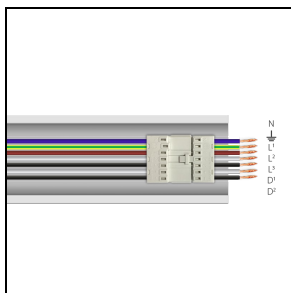

Fotometrische gegevens

Verplichte accessoires

RAIL-A TRY 7P DALI

310558

RAIL-A TRY 7P DALI - L 1435 mm
(inclusief 2 beugels en eindkappen)

WH-RAL9003 / Wit RAL9003

RAIL-M TRY 7P DALI

310559