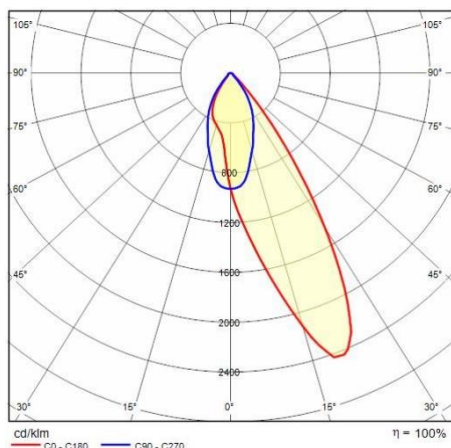

Fotometrische gegevens