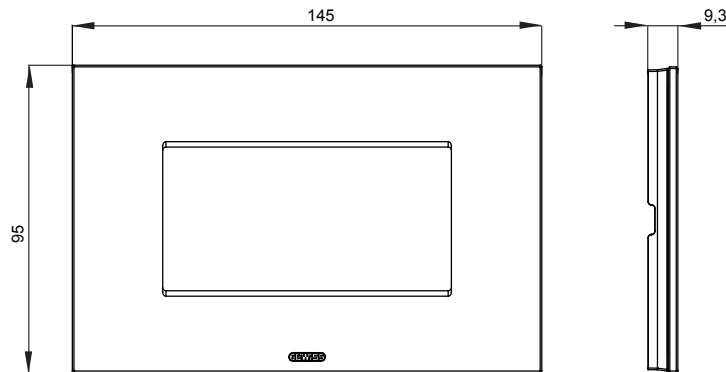

DIMENSIONAL

TECHNICAL SYMBOLOGY

STANDARDS/APPROVALS