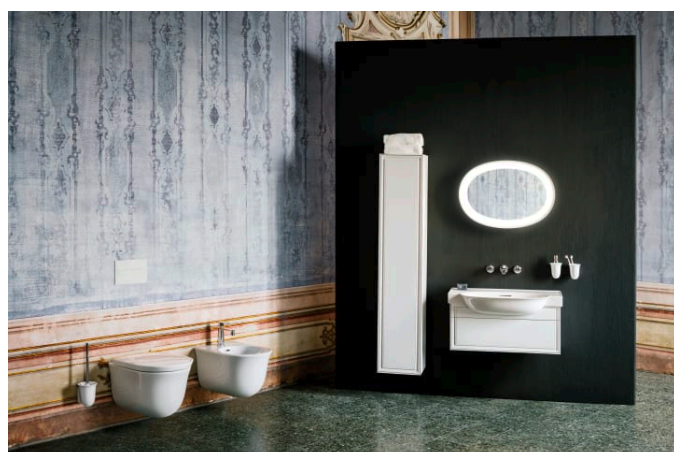

THE NEW CLASSIC

Lavabo mural ou à poser sur meuble ou à poser sur pieds

DIMENSIONS

Longueur	800 mm
Largeur	480 mm
Hauteur	75 mm

COULEUR ET FINITION

757 Blanc mat

OPTIONS

108 - avec 3 trous pour la robinetterie

Capacité de la cuve (L) : 6,5

Forme : Ronde

Largeur de la cuve (mm) : 625

Longueur de la cuve (mm) : 350

Matériau : Saphirkeramik

Nombre de points de fixation : 2

Poids net / kg : 16,6

Position de la cuve : Centrale

Position de la tablette : Des deux côtés

Tablette intégrée

Trou pour la robinetterie : 3 trous

Type d'installation : Autoportant, À poser sur meuble

COMPATIBLE AVEC

Socle de lavabo, pour
lavabo 813855

H406072085...1

Ecoulement toujours
ouvert avec cache pour
soupape, SaphirKeramik

H898188...0001

THE NEW CLASSIC

Une collection de salles de bain innovantes aux formes parfaites. The New Classic est l'expression même de l'objectivité des formes harmonieuses associée à un design contemporain.