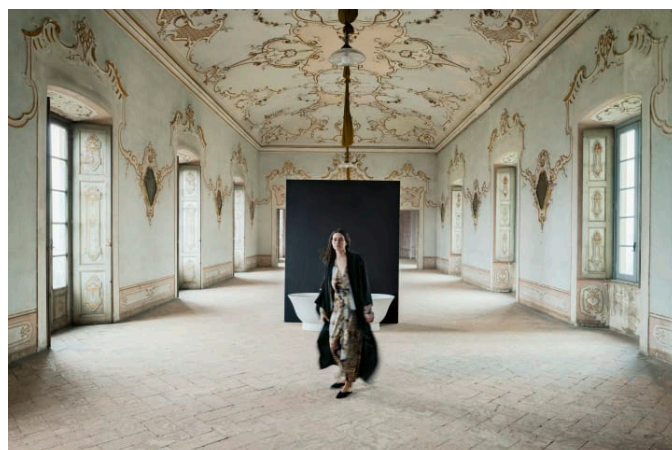

THE NEW CLASSIC

Vrijstaand bad Sentec, geïntegreerde overloop.
Inclusief sifon met verschroomde click-clack
waste

AFMETINGEN

Lengte	1900 mm
Breedte	900 mm
Hoogte	580 mm

KLEUR EN AFWERKING

000 Wit

OPTIES

000 - standaard uitvoering

Materiaal : Sentec

Type installatie : Vrijstaand

Watercapaciteit : 300

Netto gewicht / kg : 90

Vorm : Ovaal

THE NEW CLASSIC

Een collectie met perfect gevormde innovaties voor de badkamer. The New Classic straalt het praktische uit van de harmonieuze vorm uit en combineert deze met een eigentijdse stijl.