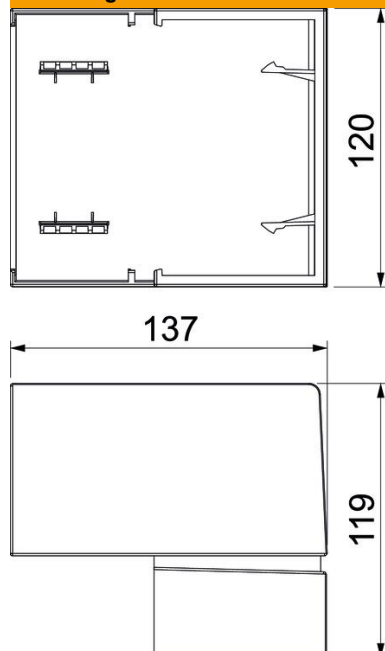

Buitenhoek als hulpstuk voor het veranderen van de richting van het Signa Base installatiekanaal.
Schuin afgesneden buitenhoek om op onderstuk te klikken. Hoek instelbaar.

PC/ABS Polycarbonaat/acrylnitriël-butadieen-styrol

Stamgegevens

Artikelnummer	6132741
Type	BRK AE70110 rws
Omschrijving 1	Buitenhoek
Omschrijving 2	SIGNA BASE 70x110 9010
Fabrikant	OBO
Dimensie	119x137x120
Kleur	zuiver wit; RAL 9010
Materiaal	Polycarbonaat/acrylnitriël-butadieen-styrol
Kleinste verkoop-eenheid	1
Eenheid van hoeveelheid	Stuk
Gewicht	16,2 kg
Eenheid gewicht	kg/100 st.
CO ₂ -voetafdruk (GWP) van wieg tot poort	1,0788 kg CO ₂ e / 1 Stuk

Technisch specificatieblad

Buitenhoek Signa Base AE 70110

Artikelnummer: 6132741

Afmetingen

Lengte	119 mm
Breedte	137 mm
Hoogte	120 mm

Technische gegevens

Uitvoering	Hulpstuk
Halogeenvrij	ja
Kabelklem	nee
Kanaalverbinder	nee
Montagetype van deksels	overlappend
Montagegat in bodem	nee
Beschermingsgraad	IP40
Beschermfolie	nee
Beschermingsgraad IK-code	IK07
Symmetrisch	nee
Temperatuurbereik max.	60 °C
Temperatuurbereik min.	-5 °C
Hoekbereik max.	93 mm
Hoekbereik min.	85 mm