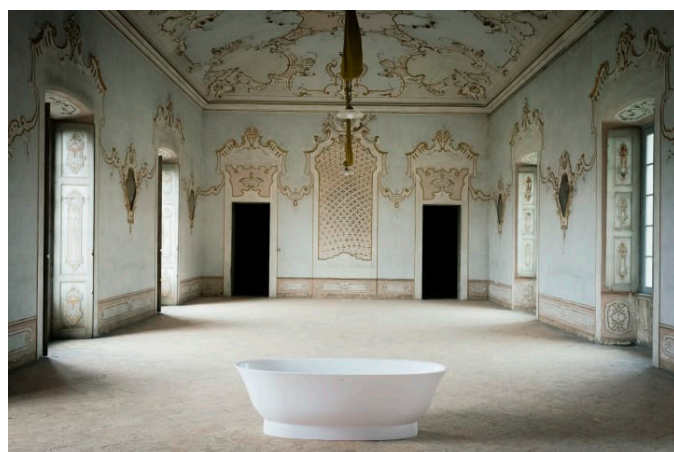

## THE NEW CLASSIC

Baignoire indépendante, en solid surface  
Sentec

## THE NEW CLASSIC

Une collection de salles de bain innovantes aux formes parfaites. The New Classic est l'expression même de l'objectivité des formes harmonieuses associée à un design contemporain.