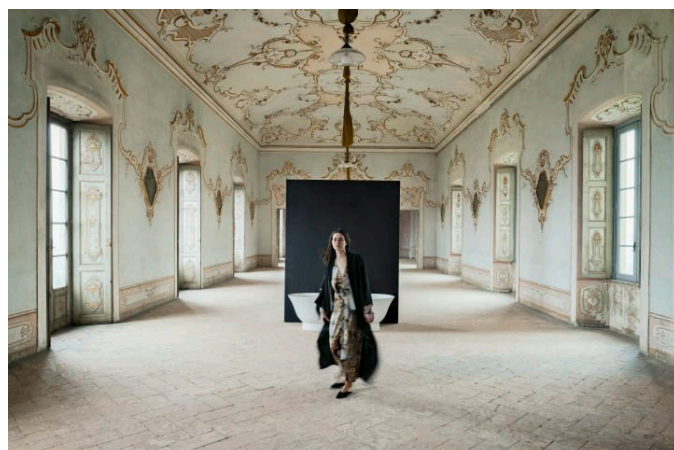

## THE NEW CLASSIC

Baignoire indépendante, en solid surface  
Sentec

## THE NEW CLASSIC

Une collection de salles de bain innovantes aux formes parfaites. The New Classic est l'expression même de l'objectivité des formes harmonieuses associée à un design contemporain.