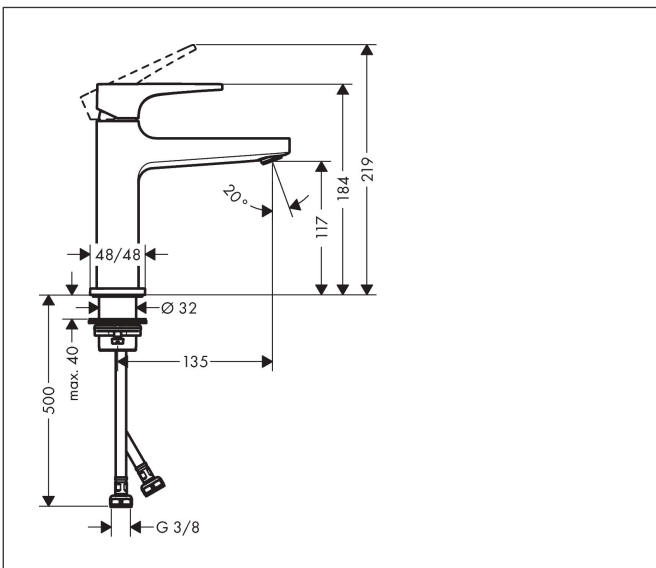

Merk	hansgrohe
Artikelnaam	Metropol ééngreeps wastafelmengkraan 110 rechte greep met afvoerplug
Art.nr.	32507000
Oppervlakte	chrom
Netto prijs	366,40 EUR

Product foto

Maat tekeningen

Kenmerken

- ComfortZone: 110
- voorsprong uitloop 135 mm
- uitloophoogte: 117 mm
- greepvariant: rechte greep
- vaste uitloop
- straalsoort: normale straal
- maximale doorstroomhoeveelheid bij 3 bar: 5 l/min
- keramisch kardoes
- push-open afvoergarnituur G 1¼
- materiaal afvoergarnituur: metaal
- EU taxonomie: max 6l/min - draagt substantieel bij aan duurzaamheid

Technologie

Certificaat

Merk	hansgrohe
Artikelnaam	Metropol ééngreeps wastafelmengkraan 110 rechte greep met afvoerplug
Art.nr.	32507000
Oppervlakte	chrom
Netto prijs	366,40 EUR

Stroomschema

Merk	hansgrohe
Artikelnaam	Metropol ééngreeps wastafelmengkraan 110 rechte greep met afvoerplug
Art.nr.	32507000
Oppervlakte	chrom
Netto prijs	366,40 EUR

Explosietekening voor bouwjaar: >01/17

Merk	hansgrohe
Artikelnaam	Metropol ééngreeps wastafelmengkraan 110 rechte greep met afvoerplug
Art.nr.	32507000
Oppervlakte	chroom
Netto prijs	366,40 EUR

Onderdelen voor bouwjaar: >01/17

Pos	Beschrijving	Art.nr.	Prijs
1	greep	92995000	64,30
2	greepstop	95704000	3,00
3	afdekkap	92625000	25,70
4	moer	92689000	20,40
5	O-ring 27x1,5	92527000	7,70
6	O-ring 25x1,5	98146000	4,80
7	kardoes compl.	97685000	52,00
8	dichting	98865000	25,70
9	kardoesadapter	92628000	16,60
10	kardoesadapter	98866000	25,70
11	O-ring 23x2	98398000	3,00
12	perlator M24x1 (5 l/min)	92996000	25,70
13	servicesleutel	95661000	4,80
14	O-ring 32x1,5	92936000	3,00
15	rozet	93048000	32,70
16	schachtbevestigingsset compl. (Ø 32)	13961000	20,40
17	vlakdichting	98749000	4,80
18	stelring	97548000	3,00
19	aansluitslang 600 mm M8x0,75 G3/8	96556000	20,40
20	O-ring 6,6x1,6	93019000	3,00
21	dichtingsset	95581000	4,80
a	Afvoerplug Push-Open	50100000	59,56
b	schachtverlenging	13898000	64,30