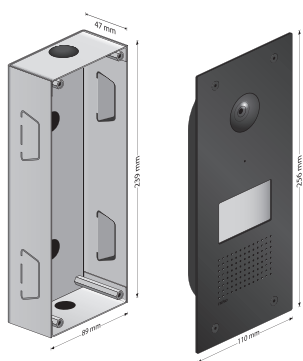

Poste extérieur vidéo pour Niko Home Control, avec 1 bouton-poussoir tactile éclairé

550-22001

4 ans de garantie

Ce poste extérieur vidéo ultra plat à encastrer est muni d'une plaque frontale de finition noire en aluminium anodisé (3 mm d'épaisseur). L'appareil est doté d'une caméra couleur HD 130° et d'un porte-étiquette en plexiglas pouvant être gravé. Le bouton-poussoir tactile ne nécessite aucun entretien et est très durable. Une boîte d'encastrement est fournie avec le poste extérieur vidéo. Ce poste extérieur se caractérise par 1 bouton-poussoir tactile éclairé. Le concept d'éclairage unique (brevet en instance) procure un éclairage raffiné et homogène du porte-étiquette gravé, garantissant une bonne visibilité dans l'obscurité. Le contrôle d'accès peut être intégré dans une installation Niko Home Control via le poste extérieur vidéo, en combinaison avec l'écran tactile (ou le smartphone ou la tablette) comme poste intérieur vidéo. NB : nous recommandons, en plus des smartphones et/ou des tablettes, de prévoir au moins un écran tactile dans chaque installation parce qu'un appareil câblé est nettement plus fiable qu'un appareil mobile.

Données techniques

Poste extérieur vidéo pour Niko Home Control, avec 1 bouton-poussoir tactile éclairé.

- Dimensions plaque frontale: 256 x 110 x 3 mm (HxLxp)
- Dimensions boîte d'encastrement: 239 x 89 x 47 mm (HxLxp)
 - Caméra couleur HD 5 MP
 - Sensibilité à la lumière de la caméra : 1 lux
 - Angle de la caméra : 130°
- Technique de fil: câblage IP
- Épaisseur plaque frontale: 3 mm d'aluminium
- Couleur de finition: noir
- Degré de protection: IP53
- Marquage: CE

niko

Dimensions

Schéma de câblage