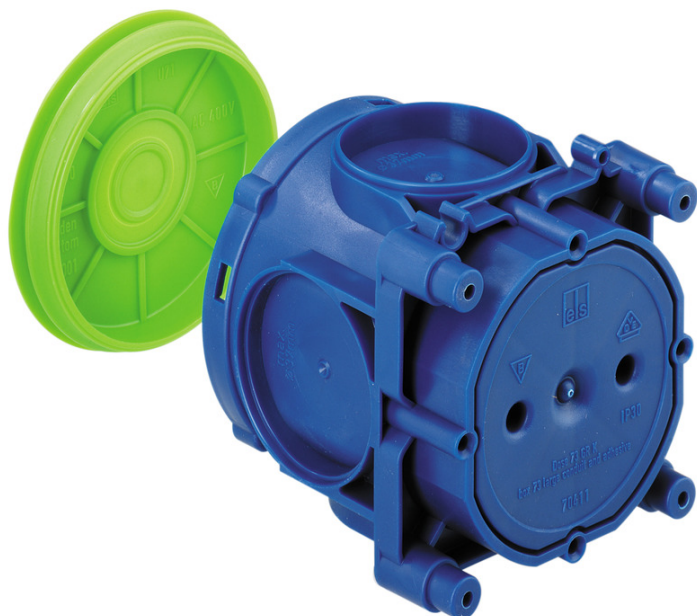

centraaldoos voor dikke buis

U 71 K GRO

U 71 K GRO

centraaldoos voor dikke buis

Artikelnummer: 97276001

Afmetingen: 71 x 71 x 76 mm

centraaldoos voor dikke buis, 4 schroefbussen met schroefafstand 60 mm, combineerbaar in de afstand 71 mm, volledig geïsoleerde kabeldoorvoer, geschikt voor alle bekistingsoorten en achterzijde bekisting, met beschermingsgraad IP30, nominale isolatiespanning: 400V AC, gecertificeerd conform VDE (DIN EN 60670-1/-22 (VDE 0606-1/-22)), halogeenvrij

2-delig, kleef- of spijkerbevestiging, membraan voor gaten, afdichtingsbereik M16 - M40, geschikt voor steunstangen

Technische gegevens

Elektrische eigenschappen

Doorslagspanning AC:	400 V
Beschermingsgraad:	IP30
Geschikt voor:	Betonbouw
UL Type Rating:	g.g.

Kleuren

Kleur deksel:	andere
---------------	--------

Afmetingen

Breedte:	71 mm
Lengte:	71 mm
Hoogte:	76 mm
Gewicht:	0.051 kg

Materiaal eigenschappen

halogeenvrij:	ja
Ontvlambaarheidsklasse volgens UL94:	HB
Gloeidraadbestendigheid:	650 °C (EN 60695-2-11)