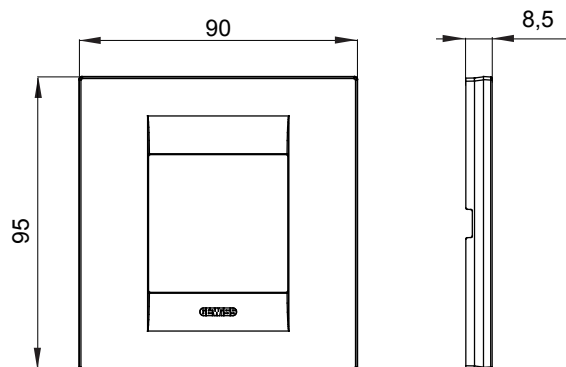

DIMENSIONAL

TECHNICAL SYMBOLOGY

STANDARDS/APPROVALS