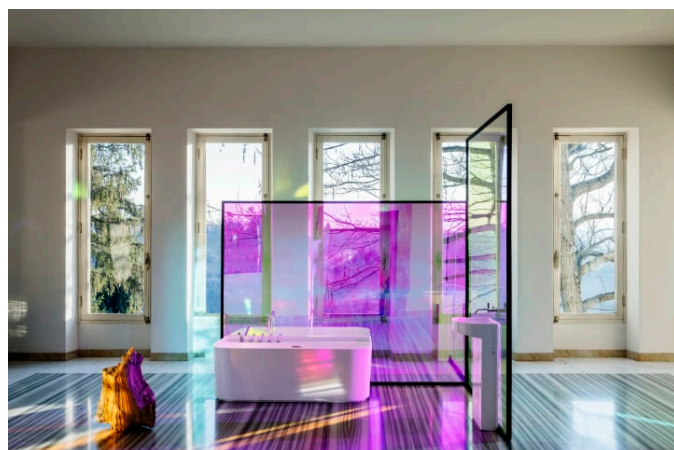

SONAR

Back to wall bad solid surface sentec, met kraanplateau, incl. geïntegreerde overloop

AFMETINGEN

Lengte	1600 mm
Breedte	815 mm
Hoogte	535 mm

KLEUR EN AFWERKING

000 Wit

OPTIES

000 - standaard uitvoering

Hoogte binnenzijde : 460

Installatie structuur : Met poten

Materiaal : Sentec

Netto gewicht / kg : 112

Type installatie : Met C paneel

Vorm : Rechthoekig

Watercapaciteit : 270

TE COMBINEREN MET

Rugleuning, lichtgrijs

H2923400870001

Rond opbergbakje voor badrand, gemaakt van marbond, 27 cm. Kan op de rand van de badkuip worden geplaatst

H293340...0001

SONAR

De internationaal geprezen eclectische designer Patricia Urquiola onthult de derde generatie van LAUFENs SaphirKeramik - zij brengt dit buitengewone materiaal met grote gevoeligheid naar een derde dimensie - en creëert de collectie met de naam: SONAR.