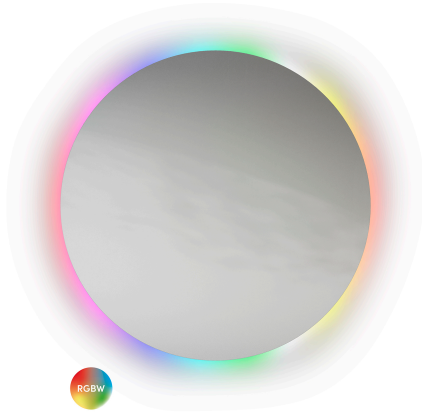

PRODUCTSHEET

Spiegel met indirecte RGB-W LED verlichting, diameter 100 cm

Product nr. **SPCM1000**
Omschrijving Spiegel met indirecte RGB-W LED verlichting, diameter 100 cm
Merk (product) Looox
Serie (product) Mirror collection
Type (product) CM-Line

8719244572670

Ga voor een trendy rond!

Ronde badkamerspiegels zijn in opmars op interieurgebied en verkrijgbaar bij Looox. Durf te gaan voor verandering en kies voor een ronde badkamerspiegel. De Looox Mirror CM-Line is een gedurfde en praktische aanvulling op onze huidige badkamercollectie. Ook is de CM-Line leverbaar met CCT verlichting (regeling tussen warmwit naar koudwit).

Niet dol op felle kleuren? Geen probleem! De badkamerspiegel is ook voorzien van helderwitte ledverlichting.

Materiaal	Glas	Dikte	25 Millimeter
Vandaalbestendig	Nee	Hoogte	1000 Millimeter
Uitvoeringsvorm	Wandspiegel	Breedte	1000 Millimeter
Vorm	Rond	Diameter	1000 Millimeter
Uitvoering glas	Helder		
Vergrotende spiegel	Nee		
Met spiegellijst	Nee		
Materiaal spiegellijst	Aluminium		
Kleur spiegellijst	Overig		
Uitvoering oppervlakte	Mat		
Met facet	Nee		
Uitvoering facet	Overig		
Met bevestigingsmateriaal	Ja		
Kleur bevestigingsmateriaal	Overig		
Met anticondens	Nee		
Met verlichting	Ja		
Met contactdoos	Nee		
Met scheerwandcontactdoos	Nee		
Met verwarming	Nee		
Elektrische aansluiting	Kabel		
EAN	8719244572670	Verpakkingslengte	100,00 cm
Verpakking	Kartonnen doos	Verpakkingsbreedte	100,00 cm
		Verpakkingshoogte	6,00 cm
		Bruto gewicht	13,00 kg