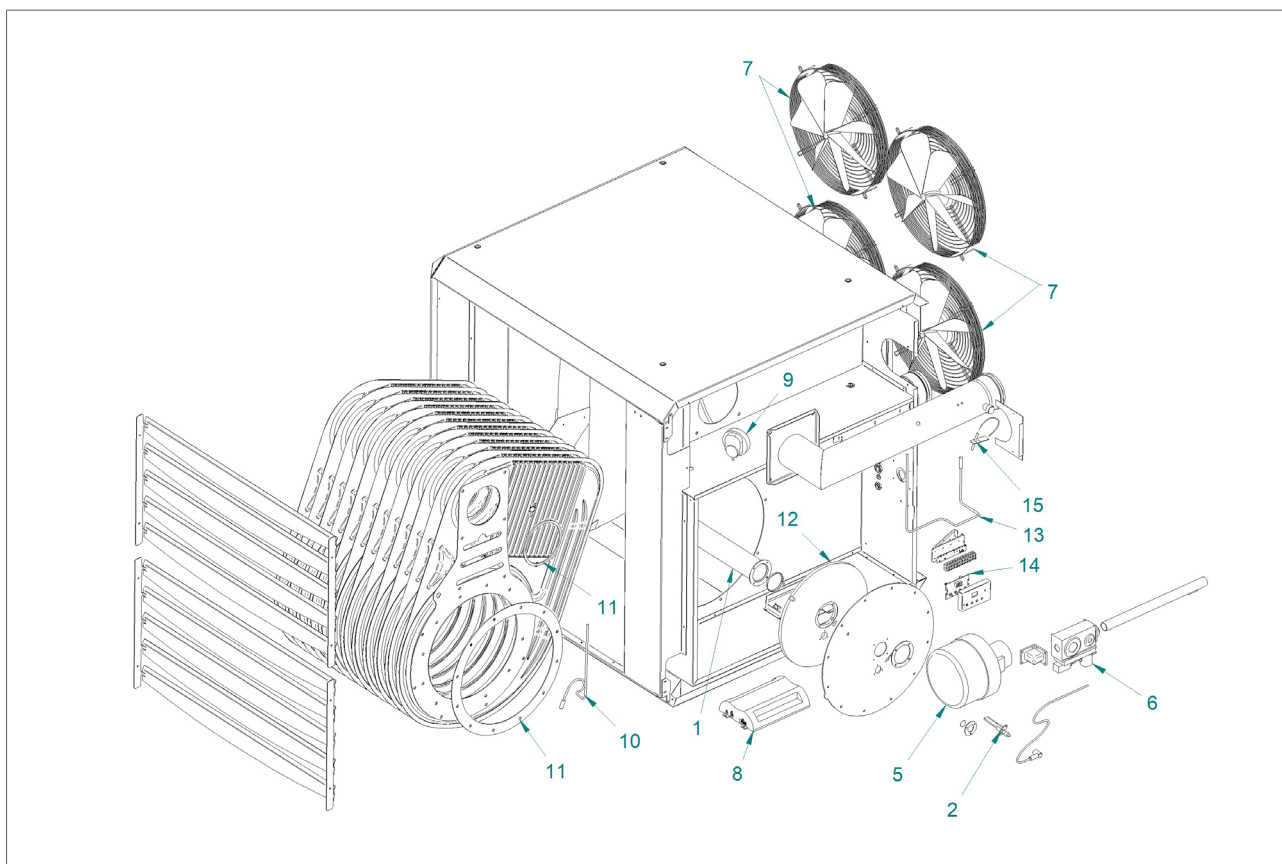

12 Exploded view en reserveonderdelen

De delen van de luchtverwarmer worden getoond in de figuur 24. De onderstaande tabel beschrijft elk onderdeel en toont het juiste artikelnummer voor een vervangend onderdeel.

Figuur 24 - Exploded view van de XR10+ - XR120+

Nr.	Beschrijving	XR10+	XR20+	XR30+	XR40+	XR50+	XR60+	XR80+	XR100+
1	Brander aardgas	GA3206	GA3207	GA3208	GA3210	GA3210	GA3212	GA3232	GX3214
1	Brander propaan	GA3224	GA3226	GA3228	GA3230	GA3230	GA3232	GA3232	GX3214
2	Ontsteek / ionisatie set	GA3460	GA3460	GA3460	GA3460	GA3460	GA3460	GA3460	GA3460
5	Branderventilator	GY4523	GY4523	GY4523	GY4523	GY4523	GY4523	IY4502	IY4502
6	Gasklep SIT	GA3000	GA3000	GA3000	GA3000	GA3000	GA3000	GY3002	GY3002
7	Systeemventilator	GX4201	GX4204	GX4206	GX4206	GX4217	GX4217	GX4212(4x)	GX4214(4x)
8	Branderautomat (EBM966)	GY5901	GY5901	GY5901	GY5901	GY5901	GY5901	GY5901	GY5901
9	Drukschakelaar	GX3932	GX3932	GX3932	GX3932	GX3932	GX3932	GX3932	GX3932
10	Temperatuur sensor warmtewisselaar	GY3932	GY3932	GY3932	GY3932	GY3932	GY3932	GY3933	GY3933
11	Set pakkingmateriaal	GA6702	GA6702	GA6702	GA6706	GA6706	GA6706	GA6707	GA6707
12	Branderisolatie	GA6700	GA6700	GA6700	GA6704	GA6704	GA6704	IX6731	IX6730
13	Delta-T sensor	GY3931	GY3931	GY3931	GY3931	GY3931	GY3931	GY3931	GY3931
14	Display print	GY5902	GY5902	GY5902	GY5902	GY5902	GY5902	GY5902	GY5902
15	Rookgassensor XR	GX3931	GX3931	GX3931	GX3931	GX3931	GX3931	GX3931	GX3931