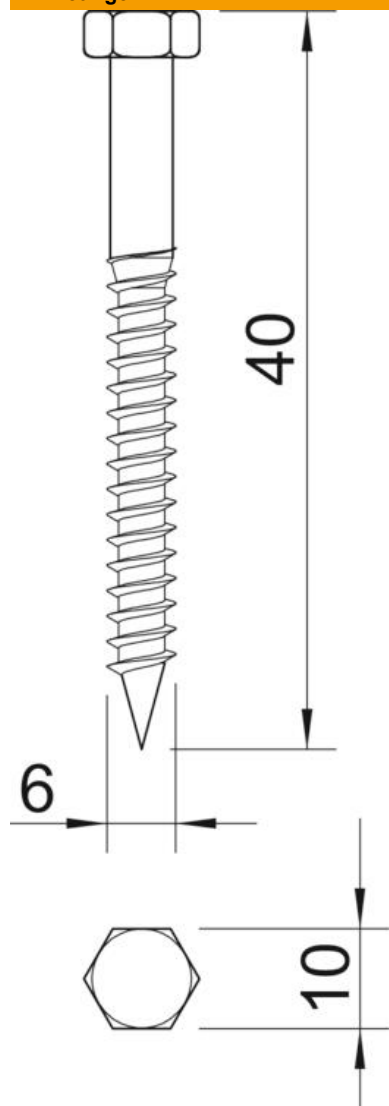

Technisch specificatieblad

Zeskanthout Schroef DIN 571

Artikelnummer: 3188043

Zeskanthout Schroef volgens DIN 571 met hout Schroefdraad. Geschikt voor spreidplug type 910.

CE

- St** Staal
- G** galvanisch verzinkt

Stamgegevens

Artikelnummer	3188043
Type	HHWS 6x40 G
Omschrijving 1	Zeskanthout Schroef
Fabrikant	OBO
Dimensie	6x40mm
Materiaal	Staal
Oppervlak	galvanisch verzinkt
Oppervlakenorm	EN ISO 19598 / EN ISO 4042
Kleinste verkoop-eenheid	50
Eenheid van hoeveelheid	Stuk
Gewicht	0,825 kg
Eenheid gewicht	kg/100 st.
CO-voetafdruk (GWP) van wieg tot poort	0,0206 kg COe / 1 Stuk

Technisch specificatieblad

Zeskanthout Schroef DIN 571

Artikelnummer: 3188043

Afmetingen

Lengte	40 mm
Maat D	6 mm
Maat L	40 mm

Technische gegevens

Schachtdiameter	6 mm
Sleutelwijdte	10