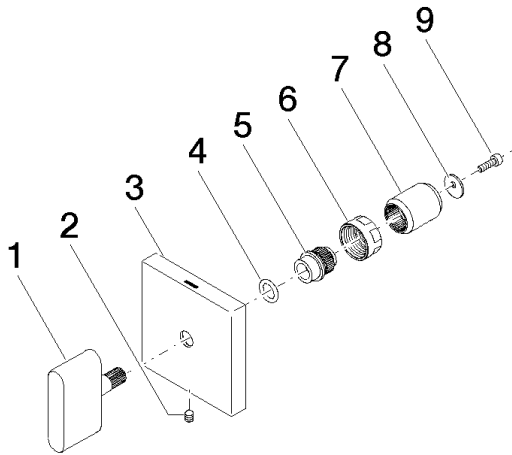

Griff für Unterputz Wand Hot oval pur 60 x 60 x 40 mm - Chrom

90 20 70 051 03

Griff für Unterputz Wand Hot oval pur 60 x 60 x 40 mm - Chrom

90 20 70 051 03

Griff für Unterputz Wand Hot oval pur 60 x 60 x 40 mm - Chrom

90 20 70 051 03

Griff für Unterputz Wand Hot oval pur 60 x 60 x 40 mm - Chrom

90 20 70 051 03

Produktversion bis 11/23/2020

Produktversion ab 11/23/2020

Produktversion ab 7/1/2022

Griff für Unterputz Wand Hot oval pur 60 x 60 x 40 mm - Chrom

90 20 70 051 03

Ersatzteilstückliste

Produktversion bis 11/23/2020

Produktversion ab 11/23/2020

Produktversion ab 7/1/2022

Nr.	Artikelnummer	Benennung	Verbaumenge	Lieferzeit
	09 20 70 051-00	Griff oval pur 46 x 43,5 x 11 mm - Chrom	9	10